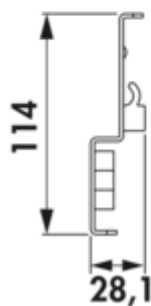

### Konfigurationsoptionen

7062457 | schwarz

✓ Relingsystem

✓ Material: Aluminium

Magnetischer Messerhalter für das Lucento Profilsystem.

— hochwertige Aluminium-Ausführung

— Montage direkt am Profil mit Aushängesicherung

— 114 x 420 mm (H x B)

[weitere Infos...](#)

### Technische Daten

Artikeltyp	Relingsystem	Material	Aluminium
Höhe	114 mm	Einsatz- & Anwendungsbereich	Innen
Breite	420 mm		