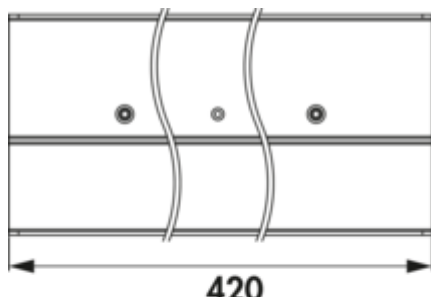

### Konfigurationsoptionen

7062457 | schwarz

✓ Relingsystem

✓ Material: Aluminium

Magnetischer Messerhalter für das Lucento Profilsystem.

— hochwertige Aluminium-Ausführung

— Montage direkt am Profil mit Aushängesicherung

— 114 x 420 mm (H x B)

[weitere Infos...](#)

### Technische Daten

Artikeltyp	Relingsystem	Material	Aluminium
Höhe	114 mm	Einsatz- & Anwendungsbereich	Innen
Breite	420 mm		