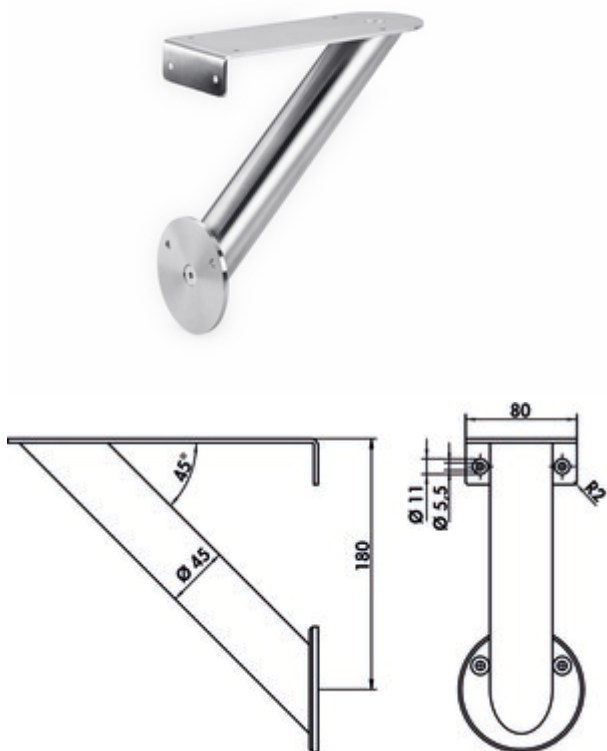

Capitello 4

Produktnummer: 3021089
 Konfiguration: Edelstahl, H 180 mm, Rohr-Ø 45 mm

Konfigurationsoptionen

3021089 | Edelstahl, H 180 mm, Rohr-Ø 45 mm

- ✓ Konsole
- ✓ Material: Edelstahl
- ✓ rund

Konsole. Mit Befestigungsplatte.

— schräg
 — max. Tragkraft pro Paar von ca. 60 kg bei gleichmäßig verteilter Last, bei einem max. Abstand der Konsolen von 900 mm und einem max. Überstand der Platten von 250 mm

[weitere Infos...](#)

Technische Daten

Artikeltyp	Konsole	Ausführung Stützelement	schräg
Material	Edelstahl	mit Befestigungsplatte	Ja
Form	rund	Rohrmaß	Ø 45 mm
Tragkraft	max. Tragkraft pro Paar von ca. 60 kg bei gleichmäßig verteilter Last, bei einem max. Abstand der Konsolen von 900 mm und einem max. Überstand der Platten von 250 mm	Neigungswinkel	45°