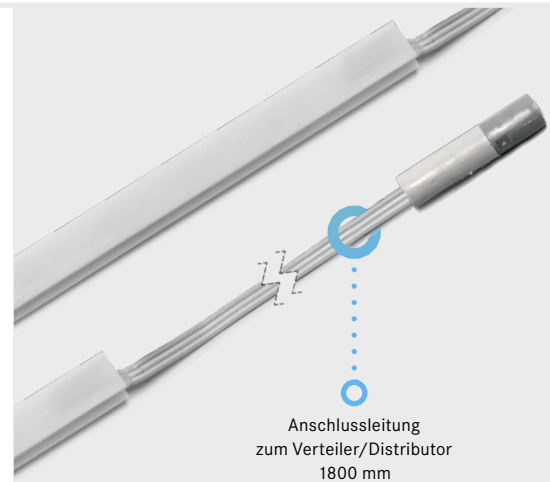

# LED-PROFIL

LÄSST LINERO MosaiQ LEUCHTEN

KESSEBÖHMER

**DAS MULTIFUNKTIONSPROFIL GIBT – ALS LICHTLEISTE GENUTZT – EINE NEUTRALWEISSE, INDIRECTE AMBIENTE-BELEUCHTUNG AUF SEINE KOMPONENTEN AB.** Mit LINERO MosaiQ ist in der Küche (oder auch im Bad) alles genau da, wo es Sinn macht. Capuccinotasse, Zuckerstreuer (oder Aftershave und Zahnbürste) – sie alle lassen sich genauso mühelos und gleichzeitig ästhetisch platzieren, wie auch der Tablet-PC oder das Smartphone und all die anderen Dinge, die man gerne gleich zur Hand hat.

### LED-Profil

#### LINERO MosaiQ

Farbtemperatur: 2700-6400 Kelvin

- Länge passend zum Aluminiumprofil
- Einfache Montage
- Geeignet für eine stufenlose Steuerung der Lichtfarbe
- Dimmbar

Maße (mm)

Art.-Nr.

LxTxH

400 x 12,5 x 10,25	<b>008971 0000</b>
600 x 12,5 x 10,25	<b>008972 0000</b>
900 x 12,5 x 10,25	<b>008973 0000</b>
1200 x 12,5 x 10,25	<b>008974 0000</b>
1500 x 12,5 x 10,25	<b>008975 0000</b>
1800 x 12,5 x 10,25	<b>008976 0000</b>

#### LINERO MosaiQ

Optionales Bauteil zur flexiblen Verlängerung der LED-Profil-Anschlussleitung an den Verteiler/Distributor

Länge

3000 mm

**008978 0000**