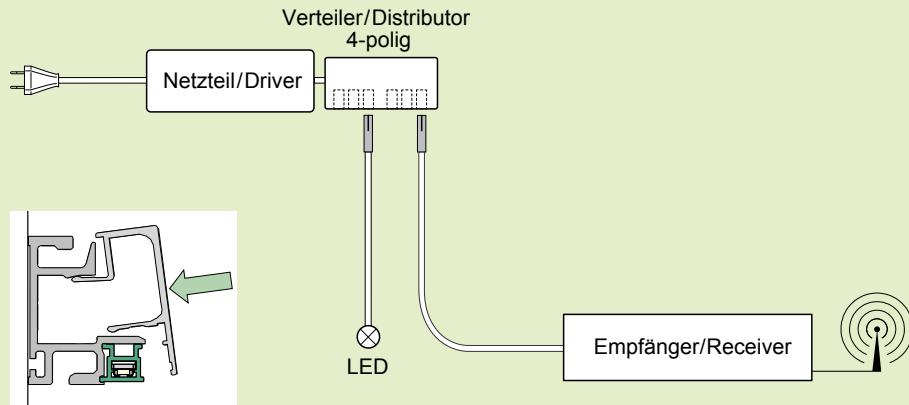

# LED-PROFIL

LÄSST LINERO MosaiQ LEUCHTEN

KESSEBÖHMER

**DAS MULTIFUNKTIONSPROFIL GIBT – ALS LICHTLEISTE GENUTZT – EINE NEUTRALWEISSE, INDIRECTE AMBIENTE-BELEUCHTUNG AUF SEINE KOMPONENTEN AB.** Mit LINERO MosaiQ ist in der Küche (oder auch im Bad) alles genau da, wo es Sinn macht. Capuccinotasse, Zuckerstreuer (oder Aftershave und Zahnbürste) – sie alle lassen sich genauso mühelos und gleichzeitig ästhetisch platzieren, wie auch der Tablet-PC oder das Smartphone und all die anderen Dinge, die man gerne gleich zur Hand hat.

## Installationsmöglichkeiten Installation options

### LED-Profil