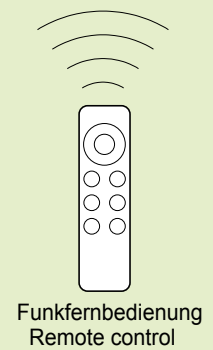

Installationsmöglichkeiten Installation options