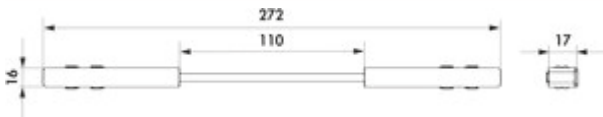

Easytrack Flexverbinder

Produktnummer: 7065087
 Konfiguration: schwarz

Konfigurationsoptionen
 7065087 | schwarz

Flex-Längsverbinder. Zum Verlängern der Stromschiene, wenn eine Anschlussbox dazwischen liegt.

- Kunststoff
- 17 x 16 x 272 mm (H x B x T)
- Clip-In Montage

[weitere Infos...](#)

Technische Daten

Artikeltyp	Verbindungsleitung/-element	Material	Kunststoff
Höhe	17 mm	Montage/Befestigung	Clip-In Montage
Breite	16 mm	geeignet für	zum Verlängern der Stromschiene, wenn eine Anschlussbox dazwischen liegt

Zubehör

7065077	Easytrack Schiene, Leuchte, L 1000 mm, schwarz matt
7065078	Easytrack Schiene, Leuchte, L 1500 mm, schwarz matt
7065079	Easytrack Schiene, Leuchte, L 2000 mm, schwarz matt