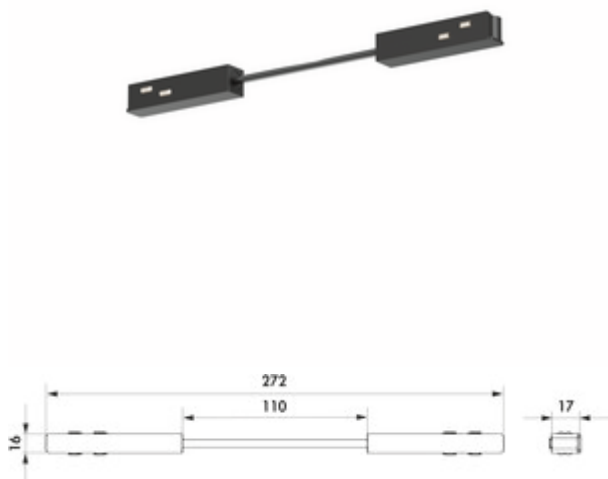

Easytrack Flexverbinder

Produktnummer: 7065087

Konfiguration: schwarz

Konfigurationsoptionen

7065087 | schwarz

Flex-Längsverbinder. Zum Verlängern der Stromschiene, wenn eine Anschlussbox dazwischen liegt.

- Kunststoff
- 17 x 16 x 272 mm (H x B x T)
- Clip-In Montage

[weitere Infos...](#)

Technische Daten

Artikeltyp	Verbindungsleitung/-element	Montage/Befestigung	Clip-In Montage
Breite	16 mm	geeignet für	zum Verlängern der Stromschiene, wenn eine Anschlussbox dazwischen liegt
Material	Kunststoff		

Zubehör

7065077	Easytrack Schiene, Leuchte, L 1000 mm, schwarz matt
7065078	Easytrack Schiene, Leuchte, L 1500 mm, schwarz matt
7065079	Easytrack Schiene, Leuchte, L 2000 mm, schwarz matt