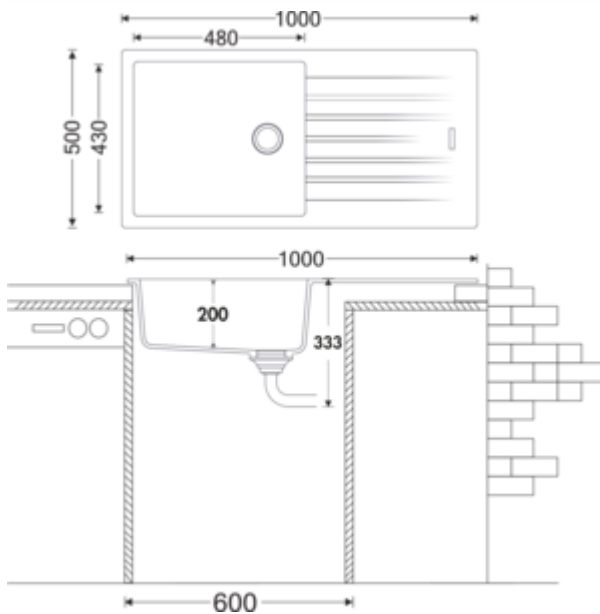

Angola 100 L

Productnummer: 1106031

Configuratie: graniet nero

Configuratie-opties

- 1106031 | graniet nero
- 1106032 | graniet espresso
- 1106033 | graniet metallico
- 1106035 | graniet magnolia
- 1106036 | graniet concrete
- 1106037 | graniet lava
- 1106038 | graniet nero assoluto

- ✓ Inbouw-spoelunit
- ✓ Composiet
- ✓ Excentrische set, verchroomd

Inbouw-spoelunit. Composiet, met groot bekken en afdruppelvlak, reversibel. 3½" zeefkorventiel met draaiwaste-garnituur, verchroomd.

- aan beide zijden doorgeboord
- geschikt voor werkbladdiktes van 22 mm tot 44 mm
- uitzaagafmeting ca. 980 x 480 mm
- ook bruikbaar in combinatie met warmwaterkranen (+/-100 °C)

[meer info...](#)

Technische gegevens

| | | | |
|----------------------------------|------------------|-------------------------|---|
| Type artikel | Spoelunit | Aantal gaten | 2 |
| Hoogte | 200 mm | Let op fittingboring | voorgeboord |
| Breed | 1.000 mm | Indeling bekken | Reversibel |
| Materiaal | Composiet | Aantal bekkens | 1 Hoofdbekken |
| Installatievariant | Inbouw-spoelunit | Aantal overstroompunten | 1 |
| Breedte hoofdspoelbak | 480 mm | AfdruiPREK | Met geribbeld afvoervlak |
| Hoogte hoofdspoelbak | 200 mm | Ventilart | 3½" zeefkorventiel |
| Diepte hoofdspoelbak | 430 mm | Overloop | Overloop in het hoofdbassin |
| Uitgesneden afmeting | ca. 980 x 480 mm | Garnitur | Excentrische set, verchroomd |
| Maximale dikte werkbladmateriaal | 44 mm | Kastbreedte | 600 mm |
| Minimale dikte werkbladmateriaal | 22 mm | Garneer activering | Verchroomd roterend excentriek |
| Aantal kraangaten | 1 | Geschikt voor | ook bruikbaar in combinatie met warmwaterkranen (+/-100 °C) |
| Armatuur bank | Ja | | |