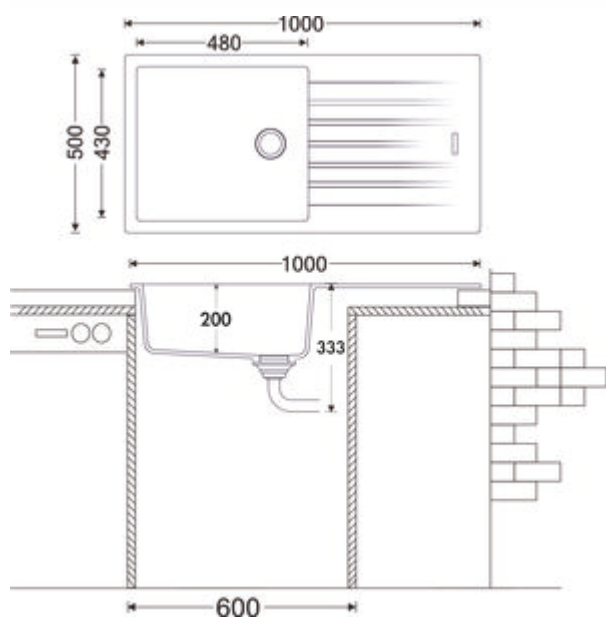

## Angola 100 L

Productnummer: 1106031

Configuratie: graniet nero

- ✓ Inbouw-spoelunit
- ✓ Composiet
- ✓ Excentrische set, verchroomd

Inbouw-spoelunit. Composiet, met groot bekken en afdruppelvlak, reversibel. 3½" zeefkorfventiel met draaiwaste-garnituur, verchroomd.

- aan beide zijden doorgeboord
- geschikt voor werkbladdiktes van 22 mm tot 44 mm
- uitzaagafmeting ca. 980 x 480 mm
- ook bruikbaar in combinatie met warmwaterkranen (+/-100 °C)

[meer info...](#)

### Technische gegevens

Type artikel	spoelunit	Aantal gaten	2
Breed	1.000 mm	Let op fittingboring	voorgeboord
Materiaal	Composiet	Indeling bekken	Reversibel
Installatievariant	Inbouw-spoelunit	Aantal bekkens	1 Hoofdbekken
Breedte hoofdspoelbak	480 mm	Aantal overlooppunten	1
Hoogte hoofdspoelbak	200 mm	Afdruiprek	Met geribbeld afvoervlak
Diepte hoofdspoelbak	430 mm	Ventilart	3½" zeefkorfventiel
Uitgesneden afmeting	ca. 980 x 480 mm	Overloop	Overloop in het hoofdbassin
Maximale dikte werkbladmateriaal	44 mm	Garnitur	Excentrische set, verchroomd
Minimale dikte werkbladmateriaal	22 mm	Kastbreedte	600 mm
Aantal kraangaten	1	Garneer activering	Verchroomd roterend excentriek
Armatuur bank	Ja	Geschikt voor	ook bruikbaar in combinatie met warmwaterkranen (+/-100 °C)