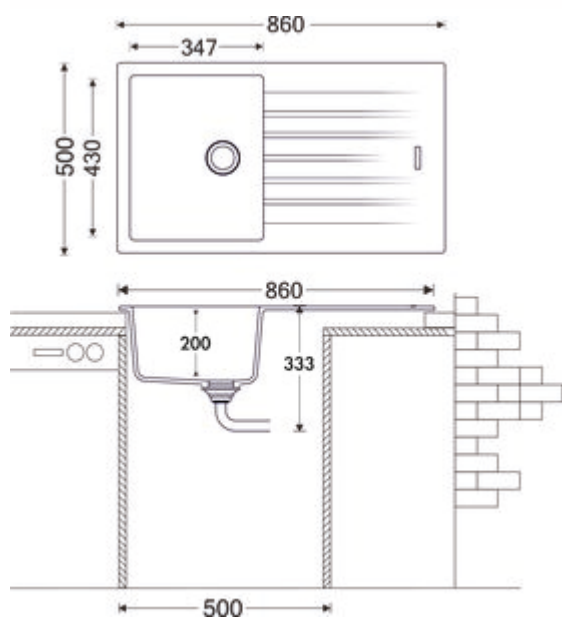

Angola 100

Numéro de produit: 1106002

Configuration: granite expresso

Options de configuration

- 1106001 | granite nero
- 1106002 | granite expresso
- 1106003 | granite metallico
- 1106005 | granite magnolia
- 1106006 | granite concrete
- 1106007 | granite lava
- 1106008 | granite nero assoluto

- ✓ Evier encastrable
- ✓ Composite
- ✓ Garniture excentrique, chromée

Évier encastrable. Composite, avec surface d'égouttement, réversible. Soupape à tamis 3½" avec robinetterie à excentrique rotatif, chromé.

- préforé des deux côtés
- adapté pour plans de travail d'une épaisseur de 22 mm à 44 mm
- dimensions de découpe env. 840 x 480 mm
- également utilisables en combinaison avec des robinetteries pour eau chaude (+/- 100 °C)

[plus d'infos...](#)

Fiche technique

Type d'article	Evier	Débordement	Trop-plein dans le bassin principal
Hauteur	200 mm	Excentrique	Garniture excentrique, chromée
Largeur	860 mm	Convient pour	également utilisables en combinaison avec des robinetteries pour eau chaude (+/- 100 °C)
Matériau	Composite	Largeur de l'armoire	500 mm
Ventilart	soupape à tamis 3½"	Dimension de découpe	env. 840 x 480 mm

Accessoires

1106050	Planche à découper en verre, 530 x 300 mm
1106051	Bac d'égouttement en acier inoxydable, Accessoire, 466 x 252 mm
1100003	Lot d'entretien Cin-Nagranit, Accessoire, lot de 3 pièces

Pièces détachées

1106063	Robinetterie excentrique rotatif, Robinetterie d'écoulement, soupape à tamis 3½", pour Angola 100, Angola 100 L, Singoli 600
1106280	Kit de remplacement pour garniture rotative à excentrique, Robinetterie d'écoulement, noir