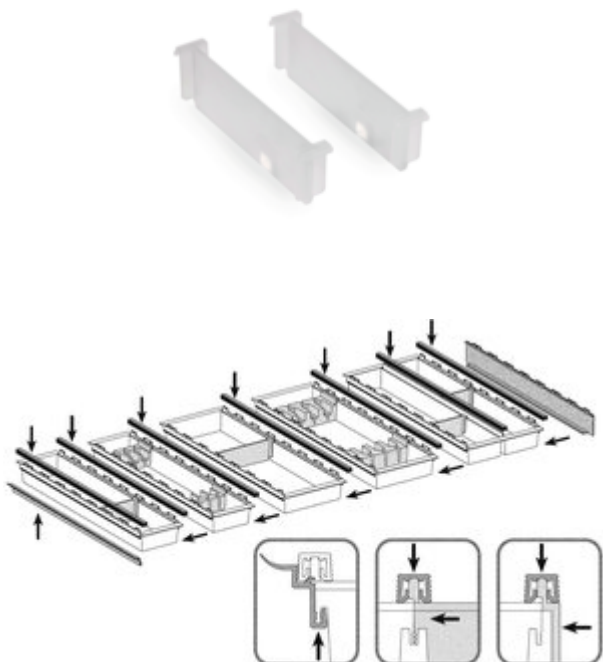

Cuisio Trennstege/Seitenabschluss 2

Produktnummer: 8034115

Konfiguration: Trennstege, für 150er Schale

Konfigurationsoptionen

8034114 | Trennstege, für 100er Schale

8034115 | Trennstege, für 150er Schale

8034116 | Trennstege, für 200er Schale

8034117 | Seitenabschluss

✓ Besteckeinsatz

✓ Kunststoff

Weiß-transluzent.

[weitere Infos...](#)

Technische Daten

Artikeltyp	Besteckeinsatz	geeignet für	für 150er Schale
Material	Kunststoff		