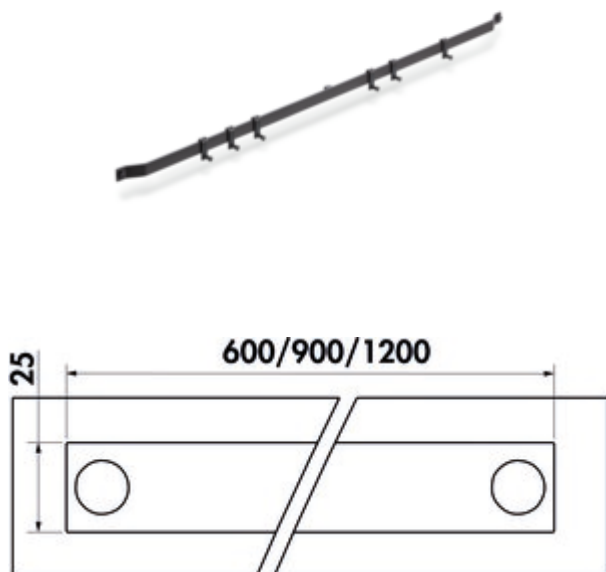

Lot Cast

Numéro de produit: 8042102

Configuration: L 1200 mm, avec 6 crochets

Options de configuration

8042100 | L 600 mm, avec 4 crochets

8042101 | L 900 mm, avec 6 crochets

8042102 | L 1200 mm, avec 6 crochets

✓ Système de rails

✓ droit

Système de rail, avec crochets.

— anthracite

— 25 x 24 mm (H x P)

[plus d'infos...](#)

Fiche technique

Type d'article	Système de rails	Forme	droit
Hauteur	25 mm	Nombre de crochets	6
Largeur	1.200 mm	Nombre de points de fixation	2
Montage/fixation	Fixation par vis		

Accessoires

8042100	Lot Cast, Système de rails, L 600 mm, avec 4 crochets
8042101	Lot Cast, Système de rails, L 900 mm, avec 6 crochets
8042102	Lot Cast, Système de rails, L 1200 mm, avec 6 crochets
8042103	Cast vide-poche, Élément de dépose, L 300 mm
8042104	Cast vide-poche, Élément de dépose, L 420 mm
8042105	Support pour essuie-tout Cast, Système de rails, anthracite
8042106	Crochet Cast, Système de rails, anthracite