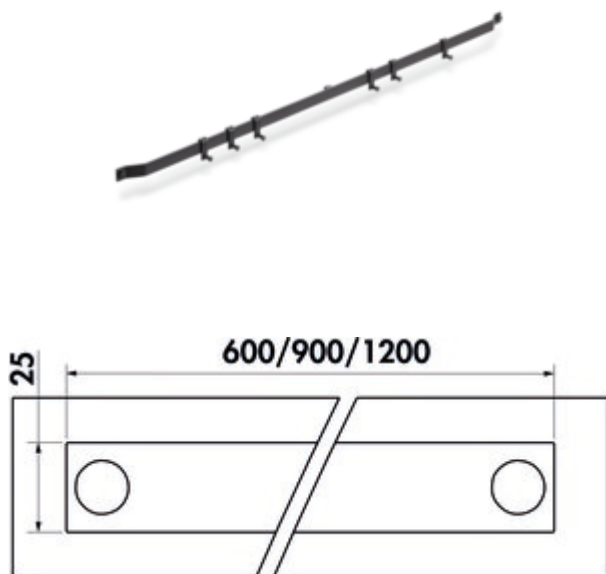

Lot Cast

Numéro de produit: 8042102

Configuration: L 1200 mm, avec 6 crochets

Options de configuration

8042100 | L 600 mm, avec 4 crochets

8042101 | L 900 mm, avec 6 crochets

8042102 | L 1200 mm, avec 6 crochets

✓ Système de rails

✓ droit

Système de rail, avec crochets.

— anthracite

— 25 x 24 mm (H x P)

[plus d'infos...](#)

Fiche technique

Type d'article	Système de rails	Forme	droit
Largeur	1.200 mm	Nombre de crochets	6
Montage/fixation	Fixation par vis	Nombre de points de fixation	2

Accessoires

8042100	Lot Cast, Système de rails, L 600 mm, avec 4 crochets
8042101	Lot Cast, Système de rails, L 900 mm, avec 6 crochets
8042102	Lot Cast, Système de rails, L 1200 mm, avec 6 crochets
8042103	Cast vide-poche, Élément de dépose, L 300 mm
8042104	Cast vide-poche, Élément de dépose, L 420 mm
8042105	Support pour essuie-tout Cast, Système de rails, anthracite
8042106	Crochet Cast, Système de rails, anthracite