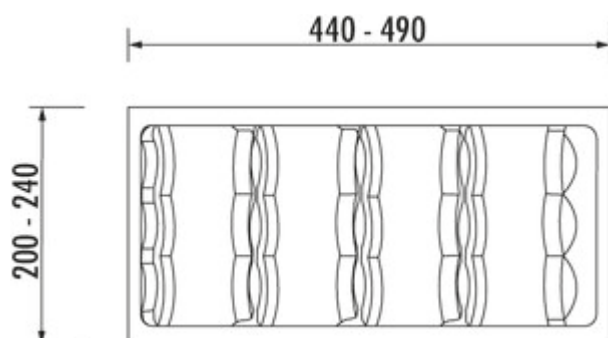

## Gewürzdoseneinsatz

Produktnummer: 8034069  
Konfiguration: B 240, T 490 mm

### Konfigurationsoptionen

8034069 | B 240, T 490 mm

- ✓ Besteckeinsatz
- ✓ Schrankbreite: 300 mm
- ✓ kürzbar

Für 300er Schubladen. Für Gewürzdosen im 12er Set, wobei kleine oder große Dosen verwendet werden können. Dosen werden schräg einsortiert.

- Farbe silbergrau
- Rand einkürzbar
- H 50 mm

[weitere Infos...](#)

### Technische Daten

Artikeltyp	Besteckeinsatz	Eigenschaften	kürzbar
Breite	240 mm	Anzahl max. einsetzbare Dosen	12
Material	Kunststoff	Schubladenbreite	für 300 mm Schubladenbreite
Schrankbreite	300 mm		