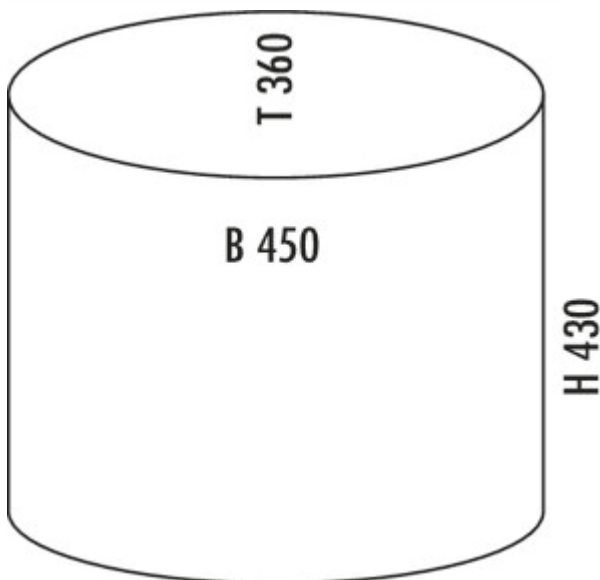

WESCO® Ökosammler 170

Produktnummer: 8011080

Konfiguration: silber

Konfigurationsoptionen

- 8011080 | silber
- 8011532 | weiß
- 8011533 | rot
- 8011534 | mandel
- 8011535 | schwarz
- 8011580 | mint
- 8011595 | warm grey
- 8011609 | cool grey

- ✓ freistehende Behälter
 - ✓ Fußtrittmechanismus
 - ✓ 30 l
- Doppelabfallsammler mit zwei Einsätzen.
- Tiefe 360 mm
 - Abfallvolumen 30 (2 x 15) Liter
 - Korpus pulverbeschichtetem Stahlblech
 - Deckel Kunststoff
 - Einsatz Kunststoff
 - Fußtritt Kunststoff
 - Bodenring Kunststoff

[weitere Infos...](#)

Technische Daten

Artikeltyp	freistehender Behälter	Volumen/Inhalt Behälter 1	15 l
Marke	WESCO®	Volumen/Inhalt Behälter 2	15 l
Breite	450 mm	Spülmaschineneignung	Nicht spülmaschinengeeignet
Farbe Behälterdeckel	schwarz	Material Einsatz	Kunststoff
Material Deckel	Kunststoff	Volumen/Inhalt Behälter	15/15
Deckel	Ja	Mülleimer Maße	430 x 450
Deckelart	Verschlussdeckel	Schließmechanismus	Ohne Dämpfer
Anzahl Behälter	2	Material Korpus	pulverbeschichtetes Stahlblech
Öffnungstechnik	Fußtrittmechanismus	Material Fußtritt	Kunststoff
Bauart Abfallsammler	freistehende Behälter	Alte Wesco Art.Nr.	170611-11
Gesamtvolumen	30 l		