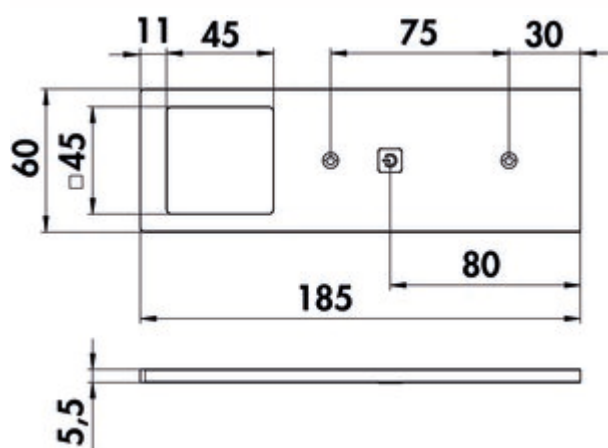

Konfigurationsoptionen

- 7062350 | Einzelleuchte o. S., 3000 K warmweiß
- 7062351 | Einzelleuchte m. S. D., 3000 K warmweiß
- 7062352 | Set-2, 3000 K warmweiß
- 7062353 | Set-3, 3000 K warmweiß
- 7062354 | Set-5, 3000 K warmweiß
- 7062380 | Einzelleuchte o. S., 4000 K neutralweiß
- 7062381 | Einzelleuchte m. S. D., 4000 K neutralweiß
- 7062382 | Set-2, 4000 K neutral weiß
- 7062383 | Set-3, 4000 K neutralweiß
- 7062384 | Set-5, 4000 K neutralweiß