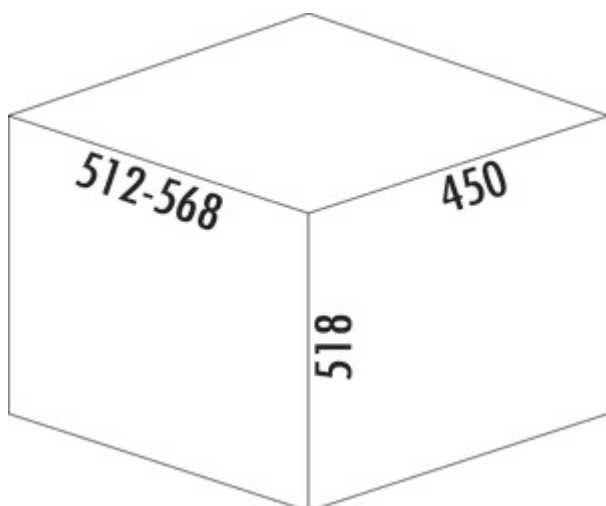

Müllex Boxx 55/60-R Bio

Productnummer: 8011049

Configuratie: antraciet

Configuratie-opties

8011049 | antraciet

- ✓ Frontuittreksystemen
- ✓ volledig uittrekbaar
- ✓ 47 l
- geruisarm, stabiel uittreksysteem
- afvalvolume 47 (41/5/1) liter
- emmer met ronde vulling van de 35-l-afvalzak, uitgebreid met extra emmer en biologische emmer 5 l
- optioneel twee 17-l-afvalzakken
- techniek: volledig uittrekbaar
- uittrekbare afdekschuiflade
- bij moeilijk geplaatste sifon, achterwand van de schuiflade verstelbaar
- adapter voor 600 mm corpus meegeleverd
- intrekdemping als standaard
- diepte van de geleidingrail 520 mm
- deksel antraciet
- montage: kastbodem en frontpaneel
- max kastbreedte 600 mm

[meer info...](#)

Technische gegevens

Type artikel	Systeem voor afvalinzameling	Geleiderail diepte	520 mm
Hoogte	518 mm	Totaal volume	47 l
Kastbreedte	550 mm	Volume/inhoud container 1	41 l
Monteren/bevestigen	kastbodem frontpaneel	Volume/inhoud container 2	5 l
Materiaal container	kunststof	Volume/inhoud container 3	1 l
Kleur totale dekking	antraciet	Vorm	hoekig
Materiaal Deckel	kunststof	Zacht sluiten	Ja
Intrekbare totaalafdekking	Nee	Kleurengids	lichtgrijs
Omslag	Nee	Kleur frame	antraciet
Aantal containers	3	Volume/inhoud container	41/5/1
Technologie openen	volledig uittrekbaar	Draagkracht	ca. 100 kg
Type afvalverzamelaar	Frontuittreksystemen	Bovenste frame	Ja
CE-markering op het product	Nee		