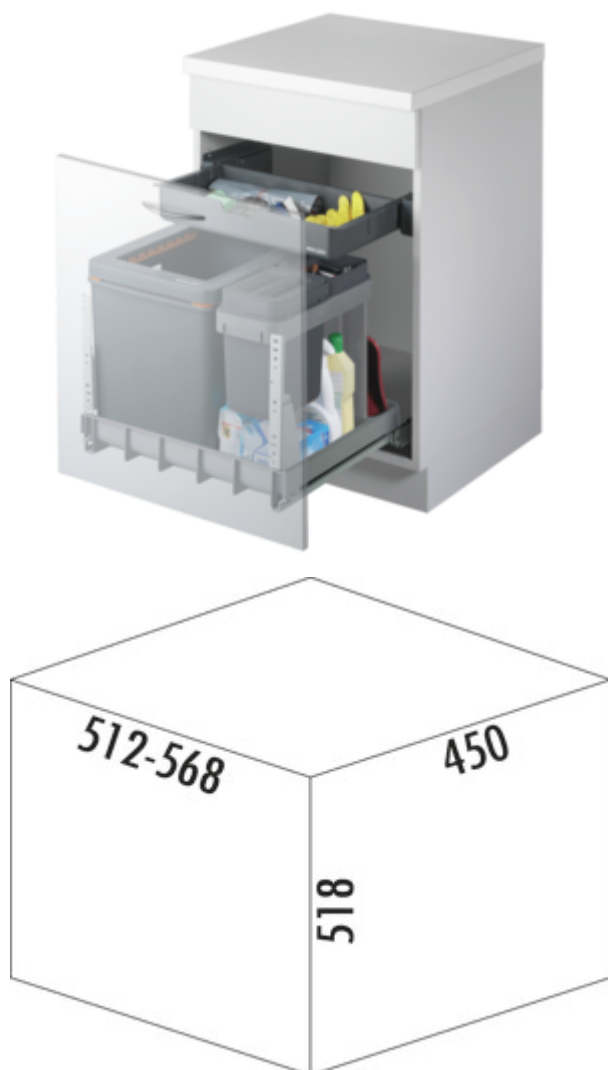

Müllex Boxx 55/60-R Bio

Productnummer: 8011049

Configuratie: antraciet

Configuratie-opties

8011049 | antraciet

- ✓ Frontuittreksystemen
- ✓ volledig uittrekbaar
- ✓ 47 l
 - geruisarm, stabiel uittreksysteem
 - afvalvolume 47 (41/5/1) liter
 - emmer met ronde vulling van de 35-l-afvalzak, uitgebreid met extra emmer en biologische emmer 5 l
 - optioneel twee 17-l-afvalzakken
 - techniek: volledig uittrekbaar
 - uittrekbare afdekschuiflade
 - bij moeilijk geplaatste sifon, achterwand van de schuiflade verstelbaar
 - adapter voor 600 mm corpus meegeleverd
 - intrekdemping als standaard
 - diepte van de geleidingrail 520 mm
 - deksel antraciet
 - montage: kastbodem en frontpaneel
 - max kastbreedte 600 mm

[meer info...](#)

Technische gegevens

| | | | |
|-----------------------------|------------------------------|---------------------------|------------|
| Type artikel | Systeem voor afvalinzameling | Geleiderail diepte | 520 mm |
| Kastbreedte | 550 mm | Totaal volume | 47 l |
| Monteren/bevestigen | kastbodem frontpaneel | Volume/inhoud container 1 | 41 l |
| Materiaal container | kunststof | Volume/inhoud container 2 | 5 l |
| Kleur totale dekking | antraciet | Volume/inhoud container 3 | 1 l |
| Materiaal Deckel | kunststof | Vorm | hoekig |
| Intrekbare totaalafdekking | Nee | Zacht sluiten | Ja |
| Omslag | Nee | Kleurengids | lichtgrijs |
| Aantal containers | 3 | Kleur frame | antraciet |
| Technologie openen | volledig uittrekbaar | Volume/inhoud container | 41/5/1 |
| Type afvalverzamelaar | Frontuittreksystemen | Draagkracht | ca. 100 kg |
| CE-markering op het product | Nee | Bovenste frame | Ja |