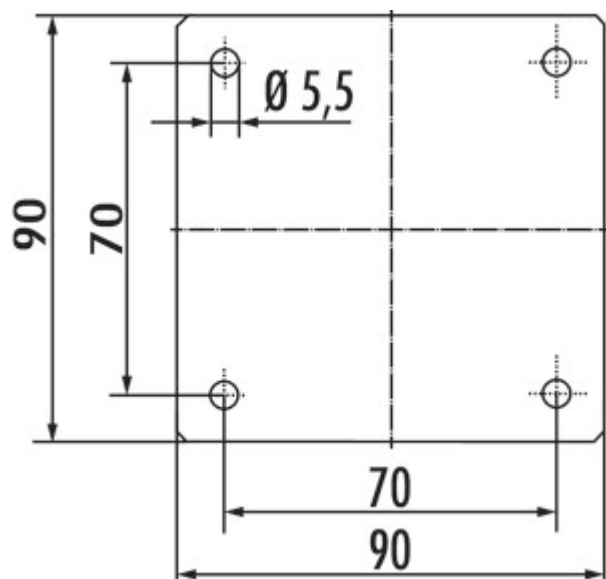

Kreta 2 recht

Productnummer: 3023034

Configuratie: zwart mat, H 190 mm

Configuratie-opties

3023026 | roestvrij staalkleurig, H 190 mm

3023027 | roestvrij staalkleurig, H 230 mm

3023029 | roestvrij staalkleurig, H 170 mm

3023033 | zwart mat, H 170 mm

3023034 | zwart mat, H 190 mm

3023035 | zwart mat, H 230 mm

✓ Console

✓ Materiaal: aluminium

✓ hoekig

Console. Aluminiumprofiel 50 x 50 mm.

— recht

— max. belasting per paar van ca. 60 kg bij gelijkmatig verdeelde last, een max. afstand van de consoles van 900 mm en een max. uitsteken van de platen met 250 mm

[meer info...](#)

Technische gegevens

Type artikel	Console	Materiaalprofiel	aluminium
Breed	50 mm	Versie ondersteuningselement	recht
Materiaal	aluminium	Afmetingen profiel	50 x 50 mm
Vorm	hoekig	Afmetingen steunvlak	90 x 90 mm
Draagkracht	max. belasting per paar van ca. 60 kg bij gelijkmatig verdeelde last, een max. afstand van de consoles van 900 mm en een max. uitsteken van de platen met 250 mm	Hellingshoek	0°