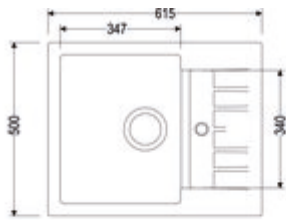

- ✓ Einbauspüle
 - ✓ Composite
 - ✓ Exzentergarnitur, verchromt
- Einbauspüle. Composite, mit kleiner Abtropffläche, reversibel. 3/2" Siebkorbventil mit Drehexzentergarnitur, verchromt.
- beidseitig durchgebohrt
 - geeignet für Arbeitsplattenstärken von 22 mm bis 44 mm
 - Ausschnittmaß ca. 595 x 480 mm
 - auch verwendbar in Kombination mit Heißwasser-Armaturen (+/-100 °C)

[weitere Infos...](#)

Technische Daten

Artikeltyp	Spüle	Armaturenbank	Ja
Breite	615 mm	Lochbohrungen	2
Material	Composite	Anordnung Becken	Reversibel
Einbauvariante	Einbauspüle	Anzahl Becken	1 Hauptbecken
Breite Hauptbecken	347 mm	Anzahl Überlaufstellen	1
Höhe Hauptbecken	200 mm	Abtropffläche	Mit geriffelter Abtropffläche
Tiefe Hauptbecken	430 mm	Ventilart	3 1/2" Siebkorbventil
Ausschnittmaß	ca. 595 x 480 mm	Überlauf	Überlauf in der Abtropffläche
Spülenaußenradius (R)	6	Garnitur	Exzentergarnitur, verchromt
Materialstärke Arbeitsplatte maximal	44 mm	Schrankbreite	500 mm
Materialstärke Arbeitsplatte minimal	22 mm	Garniturbetätigung	Drehexzenter verchromt
Anzahl Hahnlöcher	1	geeignet für	auch verwendbar in Kombination mit Heißwasser-Armaturen (+/-100 °C)

Einbaumaße (PDF)