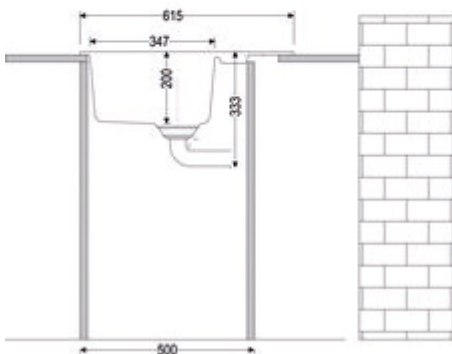

- ✓ Einbauspüle
 - ✓ Composite
 - ✓ Exzentergarnitur, verchromt
- Einbauspüle. Composite, mit kleiner Abtropffläche, reversibel. 3/2" Siebkorbventil mit Drehexzentergarnitur, verchromt.
- beidseitig durchgebohrt
 - geeignet für Arbeitsplattenstärken von 22 mm bis 44 mm
 - Ausschnittmaß ca. 595 x 480 mm
 - auch verwendbar in Kombination mit Heißwasser-Armaturen (+/-100 °C)

[weitere Infos...](#)

Technische Daten

Artikeltyp	Spüle	Armaturenbank	Ja
Breite	615 mm	Lochbohrungen	2
Material	Composite	Anordnung Becken	Reversibel
Einbauvariante	Einbauspüle	Anzahl Becken	1 Hauptbecken
Breite Hauptbecken	347 mm	Anzahl Überlaufstellen	1
Höhe Hauptbecken	200 mm	Abtropffläche	Mit geriffelter Abtropffläche
Tiefe Hauptbecken	430 mm	Ventilart	3 1/2" Siebkorbventil
Ausschnittmaß	ca. 595 x 480 mm	Überlauf	Überlauf in der Abtropffläche
Spülenaußenradius (R)	6	Garnitur	Exzentergarnitur, verchromt
Materialstärke Arbeitsplatte maximal	44 mm	Schrankbreite	500 mm
Materialstärke Arbeitsplatte minimal	22 mm	Garniturbetätigung	Drehexzenter verchromt
Anzahl Hahnlöcher	1	geeignet für	auch verwendbar in Kombination mit Heißwasser-Armaturen (+/-100 °C)

Einbaumaße (PDF)