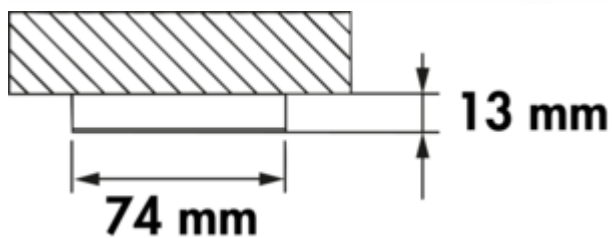

Anneau de montage Anelli R

Numéro de produit: 7061376

Configuration: rond, couleur inox, 13 mm

Options de configuration

7061376 | rond, couleur inox, 13 mm

7061377 | rond, noir mat, 13 mm

✓ Accessoire

[plus d'infos...](#)

Fiche technique

Type d'article	Accessoire	Montage/fixation	montage encastré
Hauteur	13 mm	Forme	rond