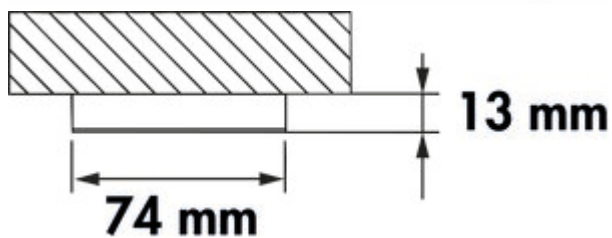

Anneau de montage Anelli R

Numéro de produit: 7061376

Configuration: rond, couleur inox, 13 mm

Options de configuration

7061376 | rond, couleur inox, 13 mm

7061377 | rond, noir mat, 13 mm

✓ Accessoire

[plus d'infos...](#)

Fiche technique

Type d'article	Accessoire	Forme	rond
Montage/fixation	montage encastré		