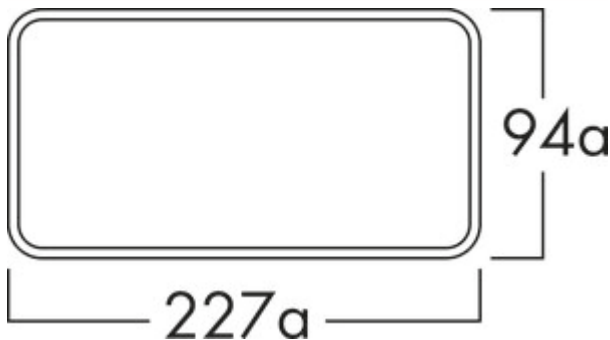

## E-Jal flow 150 Mauerkasten inkl. THERMOBOX

Produktnummer: 4043066  
 Konfiguration: weiß, Edelstahl

### Konfigurationsoptionen

4043066 | weiß, Edelstahl

- ✓ Mauerkasten
- ✓ Montage in die Wand

Mauerkasten mit Teleskoprohr, inkl. eingebautem Wärmerückhaltesystem THERMOBOX und Edelstahl-Außenjalousie E-Jal.

- Rohrstützen 227 x 94 mm
- Stutzentiefe 80 mm
- Einbautiefe 350–500 mm, kürzbar bis 290 mm
- Wanddurchbruch-Ø ca. 155 mm
- Blower-Door zertifiziert (notwendiger Öffnungsdruck >65 Pa)

[weitere Infos...](#)

### Technische Daten

Artikeltyp	Mauerkasten	Stutzentiefe	80 mm
Material	Edelstahl	Durchmesser Wanddurchbruch	155 mm
Montage/Befestigung	Montage in die Wand	Anschlussdurchmesser	150 mm
Zertifizierung	Rostfrei	Ausführung Mauerkasten	Mauerkasten mit Teleskoprohr, inkl. eingebautem Wärmerückhaltesystem THERMOBOX und Edelstahl-Außenjalousie E-Jal
Eigenschaften	kürzbar	Rohrstützenmaß	Rohrstützen 227 x 94 mm
Form	eckig	Systemmaß	150
Einbautiefe	350–500 mm	Anschlussform	eckig
Außendurchmesser	150 mm	Lüftungssystem	COMPAIR flow 150
Kürzbarkeit	kürzbar auf 290 mm	Öffnungsdruck	> 65 Pa