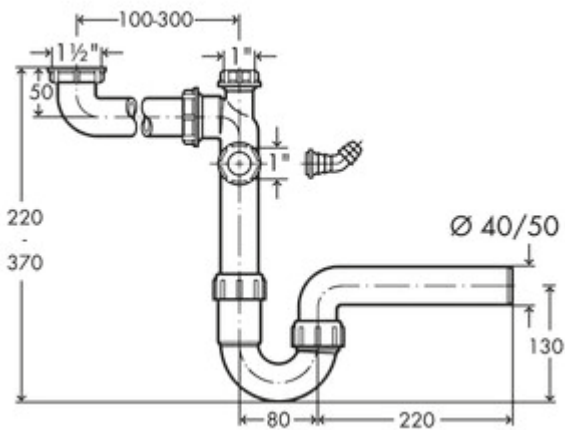

Raumschaffer

Produktnummer: 1051001

Konfiguration: 1 ½" x Ø 40 mm

Konfigurationsoptionen

1051001 | 1 ½" x Ø 40 mm

1051002 | 1 ½" x Ø 50 mm

✓ Siphon

Platzsparender Raumschaffer ohne Ab- und Überlaufgarnitur. Mit zusätzlichem Abwasseranschluss für Geschirrspüler oder Waschmaschine.

— geprüft nach DIN EN274

[weitere Infos...](#)

Technische Daten

Artikeltyp	Siphon	Gewinde	1 ½"
Anschluss für Geschirrspüler/Waschmaschine	1	Durchmesser/Nennweite (DN)	DN 40