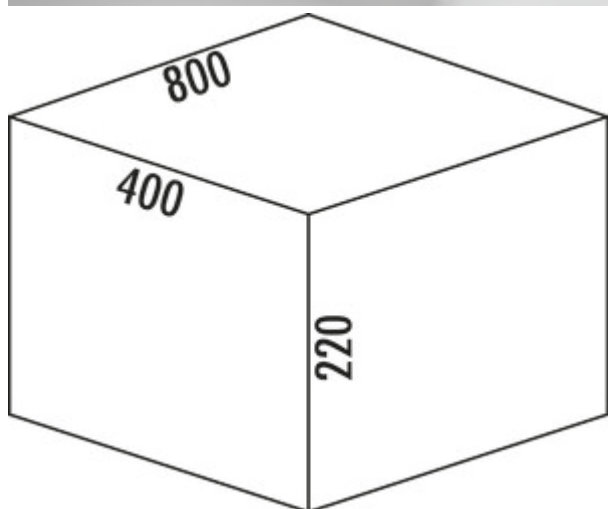

Cox® Box 220/800-4

Numéro de produit: 8013502

Configuration: anthracite

Options de configuration

8012502 | gris clair

8013502 | anthracite

- ✓ Bacs modulaires
- ✓ 38 l
- ✓ Nombre de récipients: 4

Système de collecte.

Solution de rangement flexible. Avec tapis antidérapant à insérer.

Couvercle non compris dans l'étendue de livraison. A commander séparément.

— contenance de la poubelle 38 (2 x 13/2 x 6) litres

— adapté pour Cox Work® bac d'ustensiles

[plus d'infos...](#)

Fiche technique

Type d'article	Equipement pour armoires	Volume total	38 l
Largeur	800 mm	Volume/contenu du récipient 1	13 l
Matériau	plastique	Volume/contenu du récipient 2	13 l
Couvercle	Non	Volume/contenu du récipient 3	6 l
Nombre de récipients	4	Volume/contenu du récipient 4	6 l
Type de construction	Collecteur de déchets	Forme	angulaire
Largeur de l'armoire	800 mm	Volume/contenu du récipient	13/13/6/6