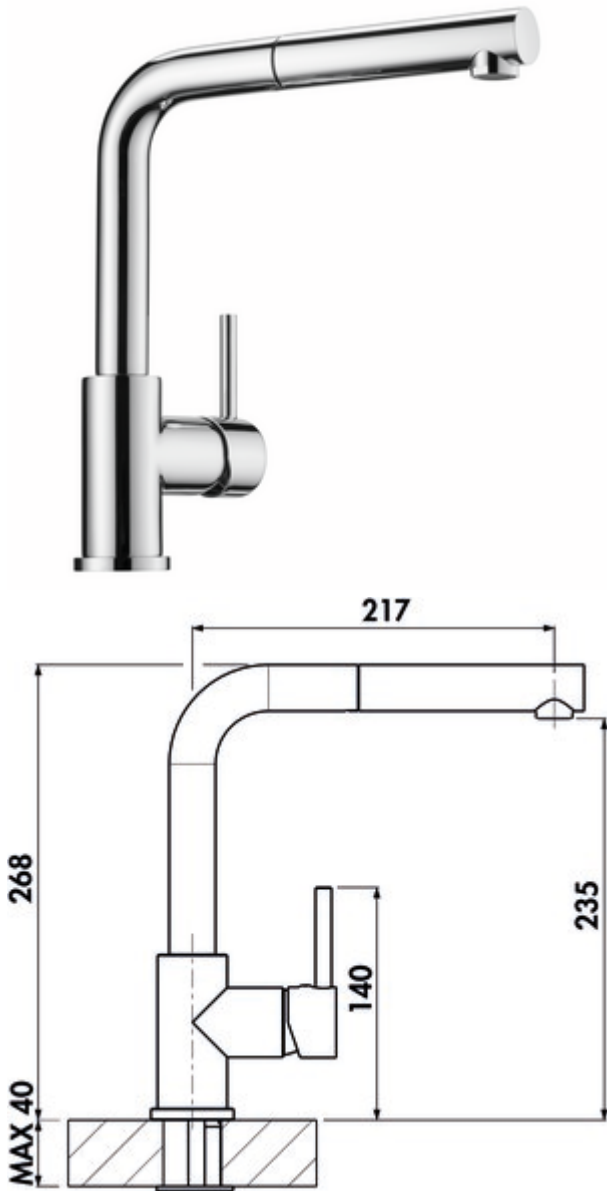

LINEA Arco 2

Produktnummer: 5011252
Konfiguration: chrom, Hochdruck

Konfigurationsoptionen

- 5011252 | chrom, Hochdruck
- 5011253 | edelstahlfinish, Hochdruck
- 5011262 | schwarz matt, Hochdruck
- 5011263 | graphit, Hochdruck
- 5011265 | chrom, Niederdruck
- 5011266 | edelstahlfinish, Niederdruck
- 5011267 | schwarz matt, Niederdruck
- 5011268 | graphit, Niederdruck
- 5011271 | kupferfarbig, Hochdruck

- ✓ Spültischarmatur
- ✓ Hochdruck
- ✓ mit schwenk-/herausziehbarem Auslauf

Einhebelmischer. Mit schwenk-/herausziehbarem Metallauslauf, seitlichem Hebel, Laminarstrahlregler und Keramikkartusche.

- Schwenkbereich 360°
- Bohr-Ø 35 mm
- entspricht der deutschen und europäischen Trinkwasserverordnung/-richtlinie

BELGAQUA

KERAMISCHE DICHUNG

weitere Infos...

Technische Daten

| | | | |
|---|--------------------------------------|--|-----------------|
| Artikeltyp | Spültischarmatur | Armaturenart | Einhebelmischer |
| Marke | LINEA | Betriebsdruck | Hochdruck |
| Anzahl Griffe | 1 | Material | Messing |
| Aufbauhöhe gesamt | 268 mm | Arbeitsplattenstärke | 40 mm |
| Ausladung | 217 mm | Hahnlochanzahl | 1 |
| Auslauf | mit schwenk-/herausziehbarem Auslauf | Kartuschengröße | 35 mm |
| Auslaufhöhe | 235 mm | federgeführte Schlauchbrause | Nein |
| Bedienungsart | Hebel | Mindestabstand Wand zu Mitte Hahnlochbohrung | 10 mm |
| Bohrdurchmesser | 35 mm | Anschlussart | G 3/8" F |
| Griffposition | rechts | Anschlussgröße | DN 15 |
| Kartusche mit keramischen Dichtscheiben | Ja | Anschlusschläuche | 450 mm |
| Schwenkbereich Auslauf | 360° | | |