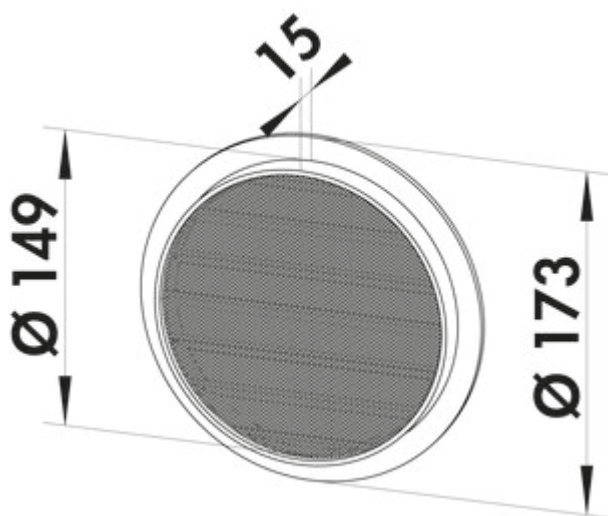

M-ZULGR rond rooster luchttoevoer

Productnummer: 4043082

Configuratie: D1 = 149 mm, D2 = 173 mm

Configuratie-opties

4043082 | D1 = 149 mm, D2 = 173 mm

- ✓ Buitenjaloezie
 - ✓ opbouwmontage
- Voor buiten en binnen.
- van hoogwaardig aluminium
 - wit
 - aansluitdiepte 15 mm
 - incl. ingezet vliegengaas

[meer info...](#)

Technische gegevens

Type artikel	Buitenjaloezie	Binnendiameter	149 mm
Materiaal	aluminium	Ondersteuningsdiepte	15 mm
Monteren/bevestigen	opbouwmontage	Blinde versie	vliegenrooster
Vorm	rond	Uitgangsaandrijving	rond
Gebruiksgebied & toepassing	Buiten Binnen	Ventilatiesysteem	Accessoires
Buitendiameter	173 mm		