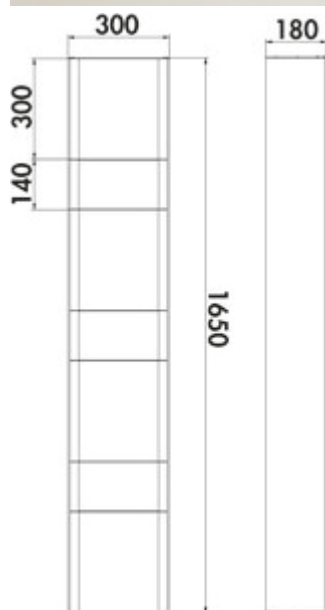

transFORM solitair rek

Productnummer: 8041238

Configuratie: 1650 x 300 x 180 mm (H x B x D)

Configuratie-opties

8041234 | 750 x 300 x 180 mm (H x B x D)

8041235 | 900 x 300 x 180 mm (H x B x D)

8041236 | 1200 x 300 x 180 mm (H x B x D)

8041237 | 1350 x 300 x 180 mm (H x B x D)

8041238 | 1650 x 300 x 180 mm (H x B x D)

8041239 | 1800 x 300 x 180 mm (H x B x D)

8041240 | 2100 x 300 x 180 mm (H x B x D)

✓ Reksysteem

✓ hoekig

Reksysteem. Zwart mat, gepoedercoat.

— gleuf aan weerszijden, voor de opname van 8 mm LED Stripes (niet in de leveringsomvang inbegrepen)

— eenvoudige en snelle montage

— draagvermogen ca. 50 kg/qm

[meer info...](#)

Technische gegevens

Type artikel	Reksysteem	Vorm	hoekig
Breed	300 mm	Gebruiksgebied & toepassing	Binnen
Oppervlak/coating	poedergecoat	Draagkracht	ca. 50 kg/qm
Monteren/bevestigen	Wandmontage	Verlichting	Nee