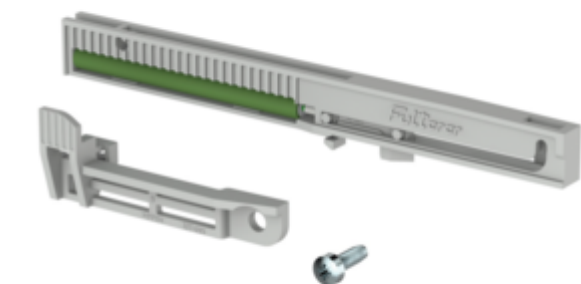

StopMatic

Productnummer: 8011066

Configuratie: lichtgrijs

Configuratie-opties

8011066 | lichtgrijs

✓ Toebehoren

De uittreksystemen Müllex Comfort en Müllex Oekonom kunnen desgewenst met het toebehoren StopMatic uitgerust worden. Een railbeveiligingsprofiel aan het railprofiel insteekbare demper met "zelfintrekfunctie" remt het uittreksysteem bij het inrijden af, kort voor het de eindpositie heeft bereikt.

StopMatic en KickMatic zijn niet combineerbaar.

[meer info...](#)

Technische gegevens

Type artikel	Toebehoren	Zacht sluiten	Ja
Opmerking	StopMatic en KickMatic zijn niet combineerbaar		