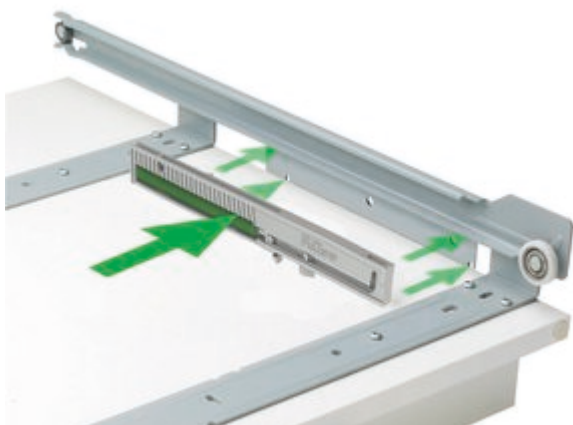

StopMatic

Productnummer: 8011066

Configuratie: lichtgrijs

Configuratie-opties

8011066 | lichtgrijs

✓ Toebehoren

De uittreksystemen Müllex Comfort en Müllex Oekonom kunnen desgewenst met het toebehoren StopMatic uitgerust worden. Een railbeveiligingsprofiel aan het railprofiel insteekbare demper met "zelfintrekfunctie" remt het uittreksysteem bij het inrijden af, kort voor het de eindpositie heeft bereikt.

StopMatic en KickMatic zijn niet combineerbaar.

[meer info...](#)

Technische gegevens

Type artikel	Toebehoren	Zacht sluiten	Ja
Opmerking	StopMatic en KickMatic zijn niet combineerbaar		