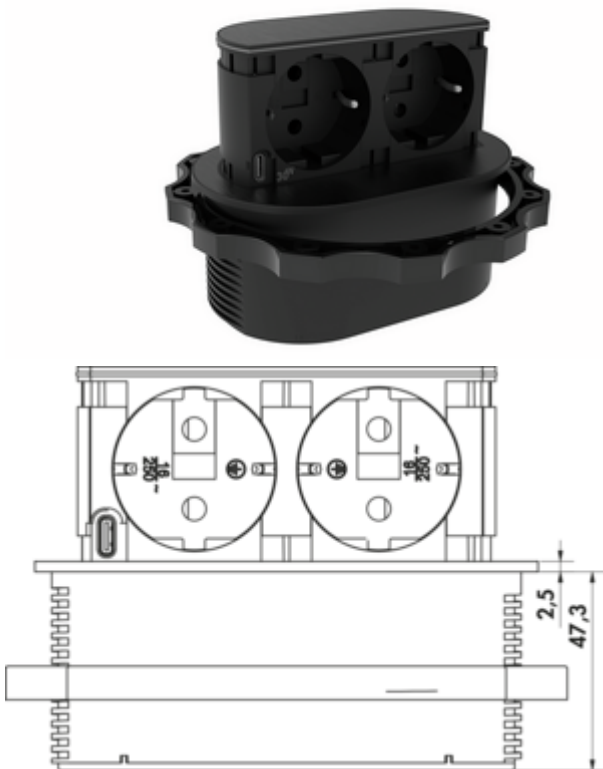

Piccolino

Produktnummer: 7053223
Konfiguration: Blende gunmetal

Konfigurationsoptionen

7053210 | Blende Edelstahl
7053211 | Blende schwarz matt
7053223 | Blende gunmetal
7053224 | Blende kupferfarbig

- ✓ Versenkbares Steckdosenelement
- ✓ 2 x Schukosteckdose
- ✓ USB-C 30 W

Steckdosenelement. Versenkbar. Mit 2 Schukosteckdosen, 1x USB Charger Typ C, 30 Watt. Für den Einbau in Arbeitsplatten.

- Material Kunststoff, schwarz
- Blende Edelstahl oder schwarz matt
- 1 x USB Charger Typ C, 5 VDC, I_{A/I} out: 1100 mA
- 2000 mm Netzanschlussleitung mit Schukostecker
- Bohr-Ø ca. 68 mm
- für Plattenstärke ab 16 mm, Fixierung über Schraubring
- Kabelausschuss unten

[weitere Infos...](#)

Technische Daten

Artikeltyp	Steckdosenelement	Farbe Blende	gunmetal
Höhe	47,50 mm	Farbe Steckdose	schwarz
Breite	67,80 mm	Höhe ausgefahren	48,5 mm
Bohrdurchmesser	68 mm	Kabelausschuss	Kabelausschuss unten
Material	Kunststoff	Ausführung Steckdosen	2 x Schukosteckdose
Montage/Befestigung	Einbaumontage in die Arbeitsplatte	flächenbündig einbaubar	Ja
Hinweis	kann nachgerüstet werden	Anzahl USB-Ports	1
Arbeitsplattenstärke	ab 16 mm	USB-Typ	USB-C
Netzspannung	230 V/16 A	Art des Steckdosenelements	Vsenkbares Steckdosenelement
Zertifizierung	CE	Nennstrom	16 A
Schutzart	IP44	Anzahl Steckdosen (gesamt)	2
Einbautiefe	48 mm	Öffnungsmechanismus	Push-to-Open
Netzstecker lose beigelegt	Ja	Ausführung USB	1 x USB Charger Typ A, 5 VDC, I _{A/I} out: 1000 mA
Länge der Zuleitung (primär)	2.000 mm	intelligentes Laden	Ja

Zubehör

7053168 Lochsäge, Ø 68 mm, für Piccolino