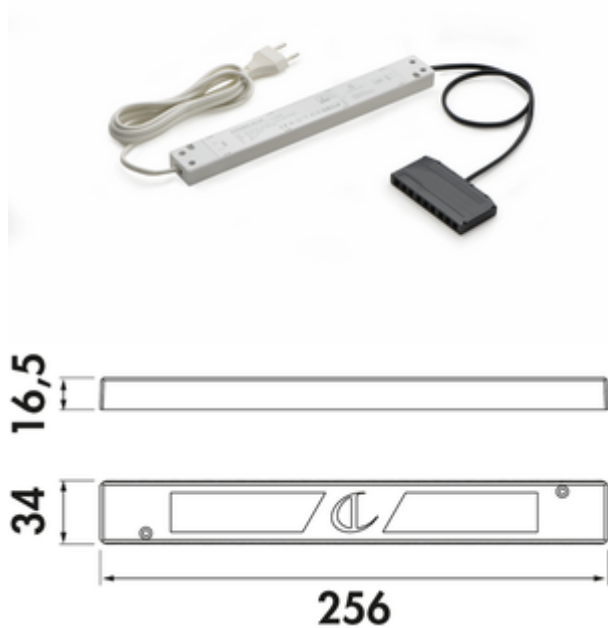

LED Konverter 2

Produktnummer: 7062218

Konfiguration: weiß

Konfigurationsoptionen

7062218 | weiß

- ✓ 30 Watt
- ✓ Leuchten-Steckplätze: 9
- ✓ 2.000 mm
- 30 Watt, 12 VDC
- mit 9-fach Verteiler
- 2000 mm Netzanschlussleitung
- Anschlusswerte (Watt) der einzelnen Leuchten beachten

[weitere Infos...](#)

Technische Daten

Artikeltyp	Konverter	Form	eckig
Höhe	16,5 mm	Leuchtmittel austauschbar	Nein
Breite	256 mm	Trafo / Konverter erforderlich	Ja
Hinweis	Anschlusswerte (Watt) der einzelnen Leuchten beachten	Länge der Zuleitung (primär)	2.000 mm
Leistung	30 Watt	Leuchten-Steckplätze	9