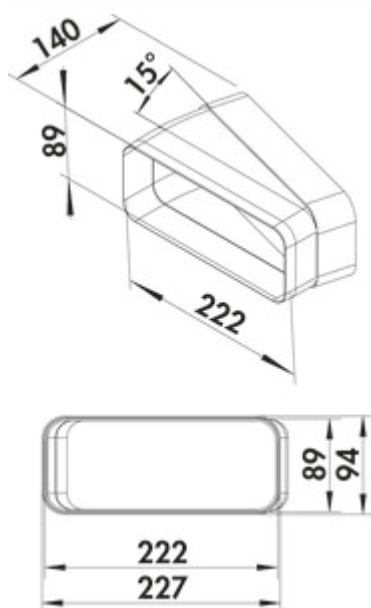

F-RBH 150 Rohrbogen horizontal 15°

Produktnummer: 4043007

Konfiguration: weiß

Konfigurationsoptionen

4043007 | weiß

- ✓ Verbindungselement
 - ✓ Stecksystem zum nachträglichen Verkleben
- Mit einseitig angeformter Muffe.

[weitere Infos...](#)

Technische Daten

Artikeltyp	Verbindungselement	Außendurchmesser	150 mm
Breite	140 mm	Systemmaß	150
Material	Polypropylen	Anschlussform	eckig
Montage/Befestigung	Stecksystem zum nachträglichen Verkleben	Lüftungssystem	COMPAIR flow 150
Form	eckig		

Maßskizze (PDF)