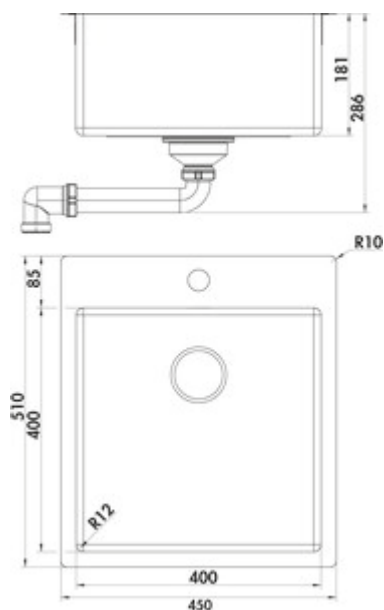

### Options de configuration

1013145 | acier inox

1041147 | lot (bac et robinetterie Arco 1)

- ✓ Evier encastrable
- ✓ Evier à bord affleurant
- ✓ Soupape d'écoulement et de trop-plein

Évier encastrable. Bac individuel. Robinetterie de vidage et de trop-plein 3½" pour l'évier.

Bord plat: également adapté pour le montage affleurant

— adapté pour plans de travail d'une épaisseur de 10 mm à 40 mm

— dimension de découpe env. 435 x 495 mm (évier encastrable)

[plus d'infos...](#)

### Fiche technique

Type d'article	Evier	Débordement	avec débordement
Garantie	Garantie Naber de 2 ans (hors pièces d'usure), les conditions générales de garantie de la société Naber GmbH s'appliquent.	Excentrique	Soupape d'écoulement et de trop-plein
Largeur	450 mm	Largeur de l'armoire	500 mm
Matériau	acier inox	Dimension de découpe	env. 435 x 495 mm (évier encastrable avec bac individuel)
Ventilart	soupape à tamis 3½"		