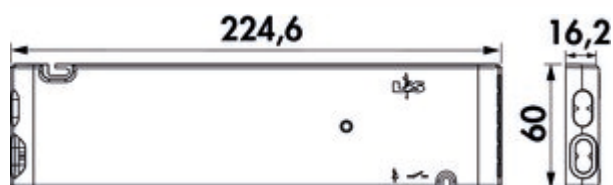

Convertisseur de fonction FW

Numéro de produit: 7061271

Configuration: module 2 (radio), 30 W, sextuple répartiteur

Options de configuration

- 7061271 | module 2 (radio), 30 W, sextuple répartiteur
- 7061273 | module 2 (radio), 60 W, sextuple répartiteur
- 7061281 | module 3 (Bluetooth + radio), 30 W, sextuple répartiteur
- 7061283 | module 3 (Bluetooth + radio), 60 W, sextuple répartiteur
- 7061286 | module 2 (radio), 15 W, quadruple répartiteur
- 7061287 | module 3 (Bluetooth + radio), 15 W, quadruple répartiteur

- ✓ radio
- ✓ Emplacements pour luminaires: 6
- ✓ 2.000 mm

Le convertisseur de fonction FW pour systèmes de lumière à changement de couleur.

- blanc
- 12 VDC
- max. 36 watts de charge par connecteur sur le convertisseur
- 2000 mm de conduite de raccordement au réseau
- commutable via une appli Bluetooth (module 3) ou via une télécommande disponible en option

[plus d'infos...](#)

Fiche technique

Type d'article	Convertisseur	Compatible avec le système LIC	Oui
Garantie	Garantie Naber de 2 ans (hors pièces d'usure), les conditions générales de garantie de la société Naber GmbH s'appliquent.	Longueur du câble d'alimentation (primaire)	2.000 mm
Largeur	224,6 mm	Puissance de l'ampoule	30 watts
Connectivité	radio	Tension de sortie	pour 12 VDC
Forme	angulaire	Emplacements pour luminaires	6