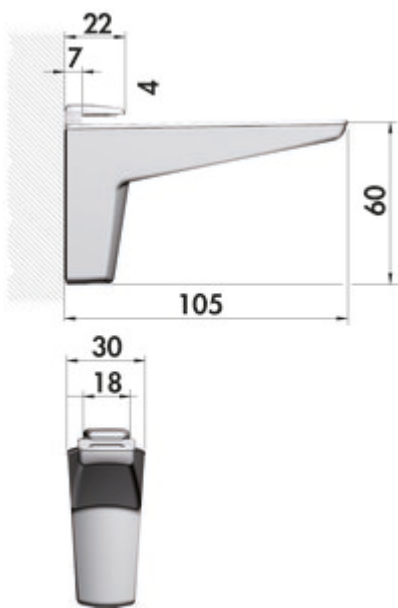

## Moon

Produktnummer: 3021091  
 Konfiguration: schwarz matt

### ✓ Tablarträger

Tablarträger.

- für Plattenstärke von 4–25 mm
- Tragkraft ca. 50 kg/pro Träger Paar bei einer Tiefe von 320 mm
- Länge Halter 105 mm
- lieferbar nur in VE von 2 Stück

Glastablare separat bestellen.

### Technische Daten

Artikeltyp	Tablarträger	Tragkraft	Tragkraft ca. 50 kg/pro Träger Paar bei einer Tiefe von 320 mm
Montage/Befestigung	Wandmontage	Geeignete Plattenstärke	4–25 mm
Hinweis	lieferbar nur in VE von 2 Stück Glastablare separat bestellen.	Beleuchtung	Nein