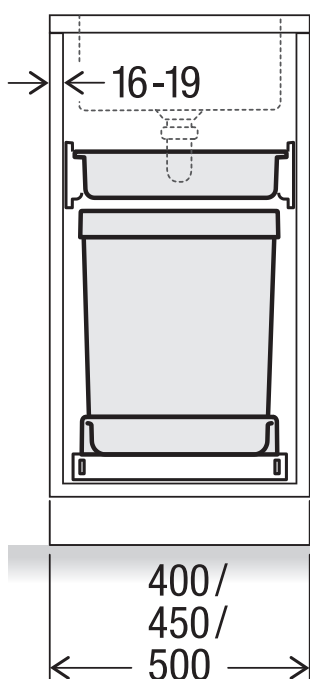

BOXX 40-R

Art.-Nr. 5059.01

Systeme de séparation des déchets pour système d'extraction poussé roulant

MÜLLEX

A. & J. Stöckli AG · Ennetbachstrasse 40 · CH-8754 Netstal
+41 55 645 55 80 · info@muellex.ch · muellex.ch