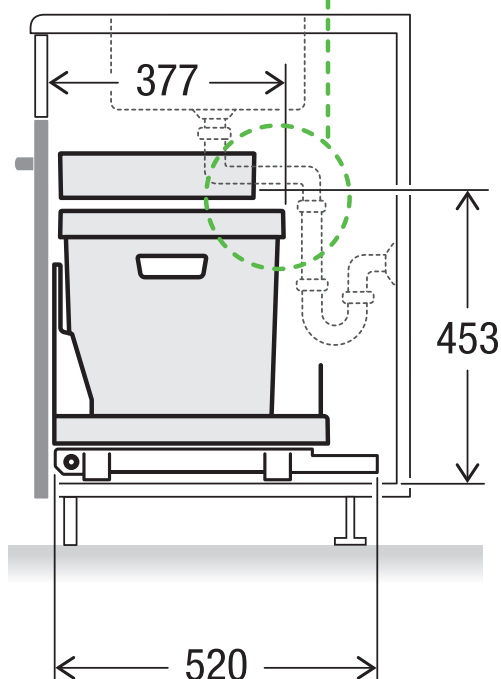

BOXX 40-R

Art.-Nr. 5059.01

Systeme de séparation des déchets pour système d'extraction poussé roulant

MÜLLEX

A. & J. Stöckli AG · Ennetbachstrasse 40 · CH-8754 Netstal
+41 55 645 55 80 · info@muellex.ch · muellex.ch