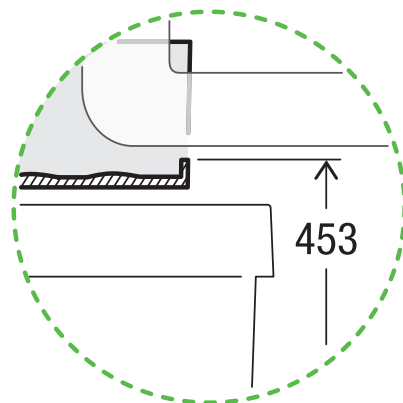

BOXX 40-R

Art.-Nr. 5059.01

Systeme de séparation des déchets pour système d'extraction poussé roulant

MÜLLEX

A. & J. Stöckli AG · Ennetbachstrasse 40 · CH-8754 Netstal
+41 55 645 55 80 · info@muellex.ch · muellex.ch