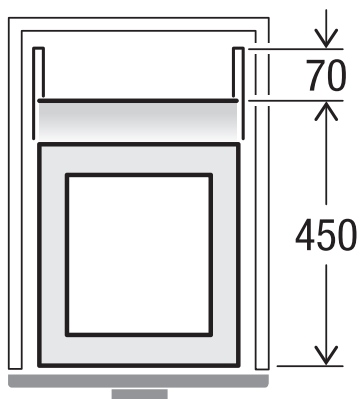

BOXX 40-R

Art.-Nr. 5059.01

Systeme de séparation des déchets pour système d'extraction poussé roulant

MÜLLEX

A. & J. Stöckli AG · Ennetbachstrasse 40 · CH-8754 Netstal
+41 55 645 55 80 · info@muellex.ch · muellex.ch