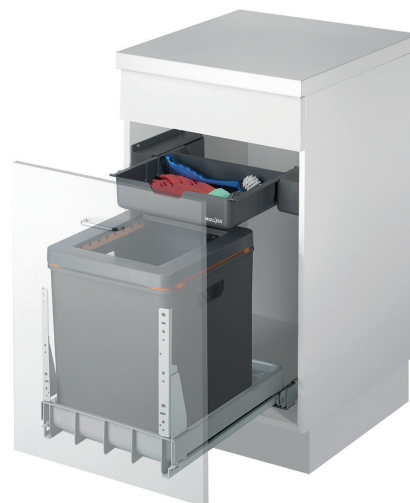

BOXX 40-R

Art.-Nr. 5059.01

Systeme de séparation des déchets pour système d'extraction poussé roulant

MÜLLEX

A. & J. Stöckli AG · Ennetbachstrasse 40 · CH-8754 Netstal
+41 55 645 55 80 · info@muellex.ch · muellex.ch