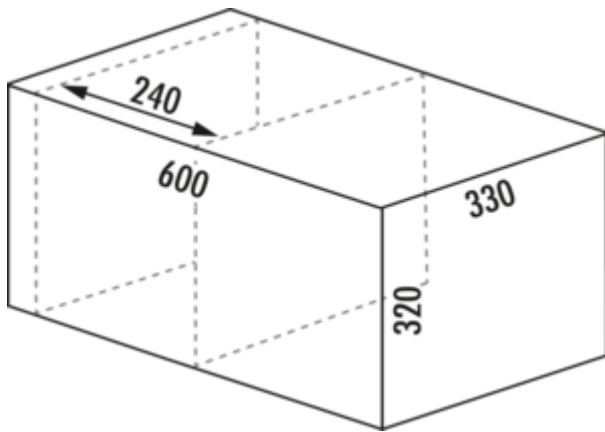

WESCO® Pullboy Soft Fusion® 320 K/600-2

Produktnummer: 8011733
 Konfiguration: anthrazit, Einbau rechts

Konfigurationsoptionen
 8011733 | anthrazit, Einbau rechts

- ✓ Frontauszugssystem
- ✓ 16 l
- ✓ Anzahl Behälter: 2
- Abfallsystem mit Softeinzug und Dämpfung
- Abfallvolumen 16 (2 x 8) Liter
- inkl. Einzeldeckel
- Maße: 320 x 562 x 330 mm (H x B x T)
- Montage: Seitenwandmontage mit Frontblende
- für 16/19 mm Seitenwände
- **geeignet für ein Reservoir mit einer Breite von 240 mm**

[weitere Infos...](#)

Technische Daten

Artikeltyp	Abfallsammelsystem	Bauart Abfallsammler	Frontauszugssystem
Marke	WESCO®	Führungsschientiefe	420 mm
Höhe	320 mm	Gesamtvolumen	16 l
Breite	562 mm	Volumen/Inhalt Behälter 1	8 l
Schrankbreite	600 mm	Volumen/Inhalt Behälter 2	8 l
Montage/Befestigung	Frontblende Seitenwand	Form	eckig
Material Behälter	Kunststoff	Softeinzug	Ja
geeignet für	geeignet für ein Reservoir mit einer Breite von 240 mm	Für Seitenwandstärke	16/19 mm
Eigenschaften	flexibel platzsparend	Farbe Führung	oriongrau
Farbe Behälterdeckel	oriongrau	Farbe Gestell	oriongrau
Deckel	Ja	Volumen/Inhalt Behälter	8/8
Deckelart	Verschlussdeckel	Einzeleimer entnehmbar	Ja
Anzahl Behälter	2	Schließmechanismus	Mit Dämpfer

Empfehlungen

8011798	Pullboy Soft Fusion® Deckelsystem, Abfallsammelsystem, anthrazit, H 342 mm
8011799	Pullboy Soft Fusion® Deckelsystem, Abfallsammelsystem, anthrazit, H 492 mm