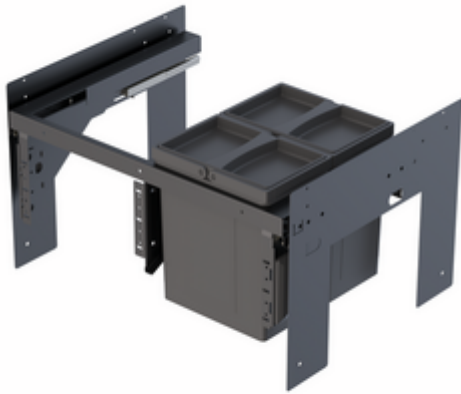

WESCO® Pullboy Soft Fusion® 320 K/600-2

Produktnummer: 8011733
 Konfiguration: anthrazit, Einbau rechts

Konfigurationsoptionen
 8011733 | anthrazit, Einbau rechts

- ✓ Frontauszugssystem
- ✓ 16 l
- ✓ Anzahl Behälter: 2
- Abfallsystem mit Softeinzug und Dämpfung
- Abfallvolumen 16 (2 x 8) Liter
- inkl. Einzeldeckel
- Maße: 320 x 562 x 330 mm (H x B x T)
- Montage: Seitenwandmontage mit Frontblende
- für 16/19 mm Seitenwände
- **geeignet für ein Reservoir mit einer Breite von 240 mm**

[weitere Infos...](#)

Technische Daten

Artikeltyp	Abfallsammelsystem	Bauart Abfallsammler	Frontauszugssystem
Marke	WESCO®	Führungsschientiefe	420 mm
Höhe	320 mm	Gesamtvolumen	16 l
Breite	562 mm	Volumen/Inhalt Behälter 1	8 l
Schrankbreite	600 mm	Volumen/Inhalt Behälter 2	8 l
Montage/Befestigung	Frontblende Seitenwand	Form	eckig
Material Behälter	Kunststoff	Softeinzug	Ja
geeignet für	geeignet für ein Reservoir mit einer Breite von 240 mm	Für Seitenwandstärke	16/19 mm
Eigenschaften	flexibel platzsparend	Farbe Führung	oriongrau
Farbe Behälterdeckel	oriongrau	Farbe Gestell	oriongrau
Deckel	Ja	Volumen/Inhalt Behälter	8/8
Deckelart	Verschlussdeckel	Einzeleimer entnehmbar	Ja
Anzahl Behälter	2	Schließmechanismus	Mit Dämpfer

Empfehlungen

8011798	Pullboy Soft Fusion® Deckelsystem, Abfallsammelsystem, anthrazit, H 342 mm
8011799	Pullboy Soft Fusion® Deckelsystem, Abfallsammelsystem, anthrazit, H 492 mm