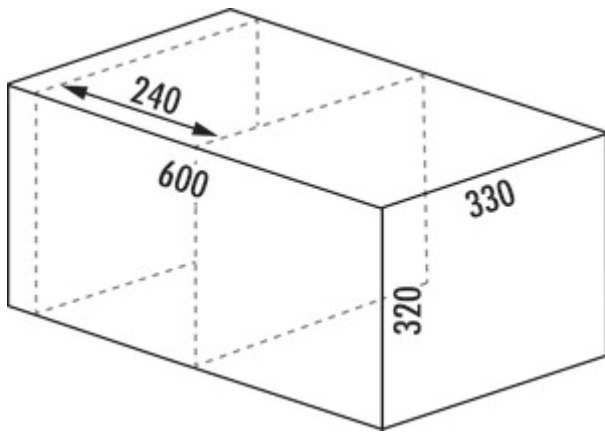

WESCO® Pullboy Soft Fusion® 320 K/600-2

Produktnummer: 8011733
 Konfiguration: anthrazit, Einbau rechts

Konfigurationsoptionen
 8011733 | anthrazit, Einbau rechts

- ✓ Frontauszugssystem
- ✓ 16 l
- ✓ Anzahl Behälter: 2
- Abfallsystem mit Softeinzug und Dämpfung
- Abfallvolumen 16 (2 x 8) Liter
- inkl. Einzeldeckel
- Maße: 320 x 562 x 330 mm (H x B x T)
- Montage: Seitenwandmontage mit Frontblende
- für 16/19 mm Seitenwände
- geeignet für ein Reservoir mit einer Breite von 240 mm

[weitere Infos...](#)

Technische Daten

Artikeltyp	Abfallsammelsystem	Führungsschientiefe	420 mm
Marke	WESCO®	Gesamtvolumen	16 l
Breite	562 mm	Volumen/Inhalt Behälter 1	8 l
Schrankbreite	600 mm	Volumen/Inhalt Behälter 2	8 l
Montage/Befestigung	Frontblende Seitenwand	Form	eckig
Material Behälter	Kunststoff	Softeinzug	Ja
geeignet für	geeignet für ein Reservoir mit einer Breite von 240 mm	Für Seitenwandstärke	16/19 mm
Eigenschaften	flexibel platzsparend	Farbe Führung	oriongrau
Farbe Behälterdeckel	oriongrau	Farbe Gestell	oriongrau
Deckel	Ja	Volumen/Inhalt Behälter	8/8
Deckelart	Verschlussdeckel	Einzeleimer entnehmbar	Ja
Anzahl Behälter	2	Schließmechanismus	Mit Dämpfer
Bauart Abfallsammler	Frontauszugssystem		

Empfehlungen

8011798	Pullboy Soft Fusion® Deckelsystem, Abfallsammelsystem, anthrazit, H 342 mm
8011799	Pullboy Soft Fusion® Deckelsystem, Abfallsammelsystem, anthrazit, H 492 mm