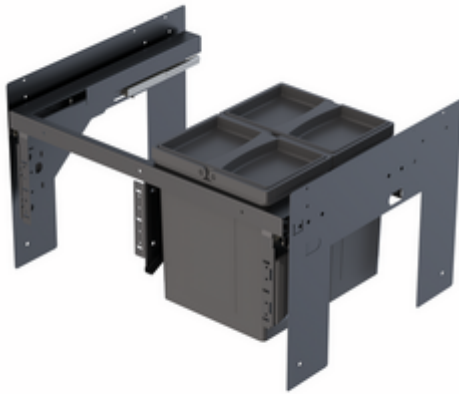

WESCO® Pullboy Soft Fusion® 320 K/600-2

Produktnummer: 8011733
 Konfiguration: anthrazit, Einbau rechts

Konfigurationsoptionen
 8011733 | anthrazit, Einbau rechts

- ✓ Frontauszugssystem
- ✓ 16 l
- ✓ Anzahl Behälter: 2
- Abfallsystem mit Softeinzug und Dämpfung
- Abfallvolumen 16 (2 x 8) Liter
- inkl. Einzeldeckel
- Maße: 320 x 562 x 330 mm (H x B x T)
- Montage: Seitenwandmontage mit Frontblende
- für 16/19 mm Seitenwände
- geeignet für ein Reservoir mit einer Breite von 240 mm

[weitere Infos...](#)

Technische Daten

Artikeltyp	Abfallsammelsystem	Führungsschientiefe	420 mm
Marke	WESCO®	Gesamtvolumen	16 l
Breite	562 mm	Volumen/Inhalt Behälter 1	8 l
Schrankbreite	600 mm	Volumen/Inhalt Behälter 2	8 l
Montage/Befestigung	Frontblende Seitenwand	Form	eckig
Material Behälter	Kunststoff	Softeinzug	Ja
geeignet für	geeignet für ein Reservoir mit einer Breite von 240 mm	Für Seitenwandstärke	16/19 mm
Eigenschaften	flexibel platzsparend	Farbe Führung	oriongrau
Farbe Behälterdeckel	oriongrau	Farbe Gestell	oriongrau
Deckel	Ja	Volumen/Inhalt Behälter	8/8
Deckelart	Verschlussdeckel	Einzeleimer entnehmbar	Ja
Anzahl Behälter	2	Schließmechanismus	Mit Dämpfer
Bauart Abfallsammler	Frontauszugssystem		

Empfehlungen

8011798	Pullboy Soft Fusion® Deckelsystem, Abfallsammelsystem, anthrazit, H 342 mm
8011799	Pullboy Soft Fusion® Deckelsystem, Abfallsammelsystem, anthrazit, H 492 mm