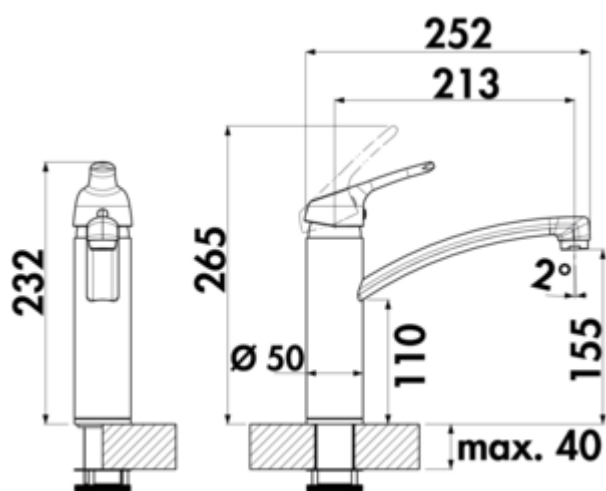

LINEA Fuoco 1

Numéro de produit: 5011321

Configuration: chrome, basse pression

Options de configuration

- 5011320 | chrome, haute pression
- 5011321 | chrome, basse pression
- 5011322 | finition acier inox, haute pression
- 5011323 | finition acier inox, basse pression
- 5011326 | noir mat, haute pression
- 5011327 | noir mat, basse pression

- ✓ Robinetterie d'évier
- ✓ basse pression
- ✓ à tête pivotante

Mitigeur à bec unique. À tête pivotante, régulateur de jet laminaire et cartouche céramique.

- plage pivotante de 360°
- forage Ø 35 mm
- correspond au règlement/à la directive allemande et européenne sur l'eau potable

BELGAQUA

[plus d'infos...](#)

Fiche technique

Type d'article	Robinetterie d'évier	Plage de pivotement de la sortie	360°
Marque	LINEA	Type de robinetterie	Mitigeur à bec unique
Nombre de poignées	1	Pression de service	basse pression
Hauteur de montage totale	232 mm	Largeur	50 mm
Portée	213 mm	Matériau	laiton
Sortie	à tête pivotante	Nombre de trous de robinetterie	1
Hauteur d'écoulement	155 mm	Taille de la cartouche	35 mm
Hauteur	232 mm	Angle d'inclinaison du régulateur de jet	2 °
Mode d'emploi	Levier	Épaisseur du plan de travail	40 mm
Diamètre de perçage	35 mm	Type de connexion	G 3/8" F
Griffposition	en haut	Taille de connexion	DN 15
Cartouche avec disques d'étanchéité en céramique	Oui	Tuyaux de raccordement	600 mm