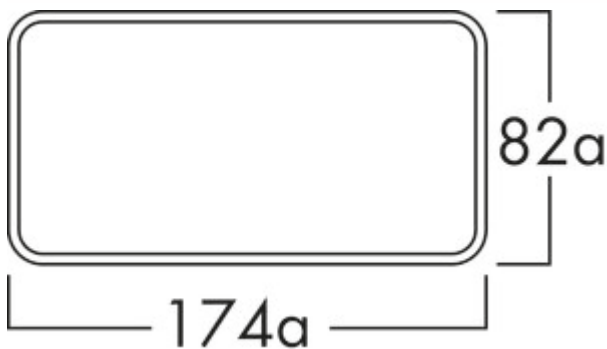

E-Jal Col® flow 125 Mauerkasten inkl. THERMOBOX

Produktnummer: 4033044
Konfiguration: weiß, Edelstahl

Konfigurationsoptionen
4033044 | weiß, Edelstahl

✓ Mauerkasten

✓ Montage in die Wand

Mauerkasten mit Teleskoprohr, inkl. eingebautem Wärmerückhaltesystem THERMOBOX und Edelstahl-Außenjalousie E-Jal Col®. Leitkörper an den Lamellen der Jalousie sorgen für eine optimierte Strömungsführung.

- Rohrstutzen 174 x 82 mm
- Stutzentiefe 80 mm
- Einbautiefe 350–500 mm, kürzbar bis 240 mm
- Wanddurchbruch-Ø ca. 132 mm
- Blower-Door zertifiziert (notwendiger Öffnungsdruck >65 Pa)

[weitere Infos...](#)

Technische Daten

Artikeltyp	Mauerkasten	Kürzbarkeit	kürzbar auf 240 mm
Höhe	194,3 mm	Stutzentiefe	80 mm
Breite	198,4 mm	Anschlussdurchmesser	125 mm
Material	Edelstahl	Ausführung Mauerkasten	Mauerkasten mit Teleskoprohr, inkl. eingebautem Wärmerückhaltesystem - THERMOBOX und Edelstahl-Außenjalousie E-Jal Col® Leitkörper an den Lamellen der Jalousie sorgen für eine optimierte Strömungsführung
Montage/Befestigung	Montage in die Wand	Rohrstutzenmaß	Rohrstutzen 174 x 82 mm
Zertifizierung	Rostfrei	Systemmaß	125
Eigenschaften	kürzbar	Anschlussform	eckig
Form	eckig	Lüftungssystem	COMPAIR flow 125
Einbautiefe	350–500 mm	Öffnungsdruck	> 65 Pa