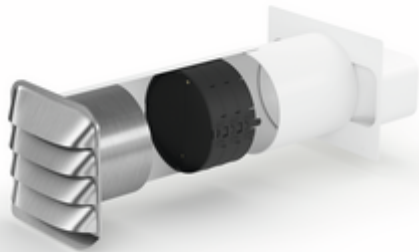

E-Jal Col® flow 125 Mauerkasten inkl. THERMOBOX

Produktnummer: 4033044
Konfiguration: weiß, Edelstahl

Konfigurationsoptionen
4033044 | weiß, Edelstahl

✓ Mauerkasten

✓ Montage in die Wand

Mauerkasten mit Teleskoprohr, inkl. eingebautem Wärmerückhaltesystem THERMOBOX und Edelstahl-Außenjalousie E-Jal Col®. Leitkörper an den Lamellen der Jalousie sorgen für eine optimierte Strömungsführung.

- Rohrstutzen 174 x 82 mm
- Stutzentiefe 80 mm
- Einbautiefe 350–500 mm, kürzbar bis 240 mm
- Wanddurchbruch-Ø ca. 132 mm
- Blower-Door zertifiziert (notwendiger Öffnungsdruck >65 Pa)

[weitere Infos...](#)

Technische Daten

Artikeltyp	Mauerkasten	Kürzbarkeit	kürzbar auf 240 mm
Höhe	194,3 mm	Stutzentiefe	80 mm
Breite	198,4 mm	Anschlussdurchmesser	125 mm
Material	Edelstahl	Ausführung Mauerkasten	Mauerkasten mit Teleskoprohr, inkl. eingebautem Wärmerückhaltesystem - THERMOBOX und Edelstahl-Außenjalousie E-Jal Col® Leitkörper an den Lamellen der Jalousie sorgen für eine optimierte Strömungsführung
Montage/Befestigung	Montage in die Wand	Rohrstutzenmaß	Rohrstutzen 174 x 82 mm
Zertifizierung	Rostfrei	Systemmaß	125
Eigenschaften	kürzbar	Anschlussform	eckig
Form	eckig	Lüftungssystem	COMPAIR flow 125
Einbautiefe	350–500 mm	Öffnungsdruck	> 65 Pa