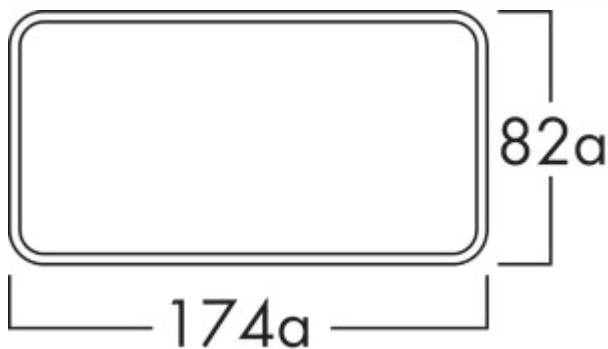

E-Jal Col® flow 125 Mauerkasten inkl. THERMOBOX

Produktnummer: 4033044
Konfiguration: weiß, Edelstahl

Konfigurationsoptionen
4033044 | weiß, Edelstahl

- ✓ Mauerkasten
- ✓ Montage in die Wand

Mauerkasten mit Teleskoprohr, inkl. eingebautem Wärmerückhaltesystem THERMOBOX und Edelstahl-Außenjalousie E-Jal Col®. Leitkörper an den Lamellen der Jalousie sorgen für eine optimierte Strömungsführung.

- Rohrstützen 174 x 82 mm
- Stutzentiefe 80 mm
- Einbautiefe 350–500 mm, kürzbar bis 240 mm
- Wanddurchbruch-Ø ca. 132 mm
- Blower-Door zertifiziert (notwendiger Öffnungsdruck >65 Pa)

[weitere Infos...](#)

Technische Daten

Artikeltyp	Mauerkasten	Stutzentiefe	80 mm
Breite	198,4 mm	Anschlussdurchmesser	125 mm
Material	Edelstahl	Ausführung Mauerkasten	Mauerkasten mit Teleskoprohr, inkl. eingebautem Wärmerückhaltesystem - THERMOBOX und Edelstahl-Außenjalousie E-Jal Col® Leitkörper an den Lamellen der Jalousie sorgen für eine optimierte Strömungsführung
Montage/Befestigung	Montage in die Wand	Rohrstützenmaß	Rohrstützen 174 x 82 mm
Zertifizierung	Rostfrei	Systemmaß	125
Eigenschaften	kürzbar	Anschlussform	eckig
Form	eckig	Lüftungssystem	COMPAIR flow 125
Einbautiefe	350–500 mm	Öffnungsdruck	> 65 Pa
Kürzbarkeit	kürzbar auf 240 mm		