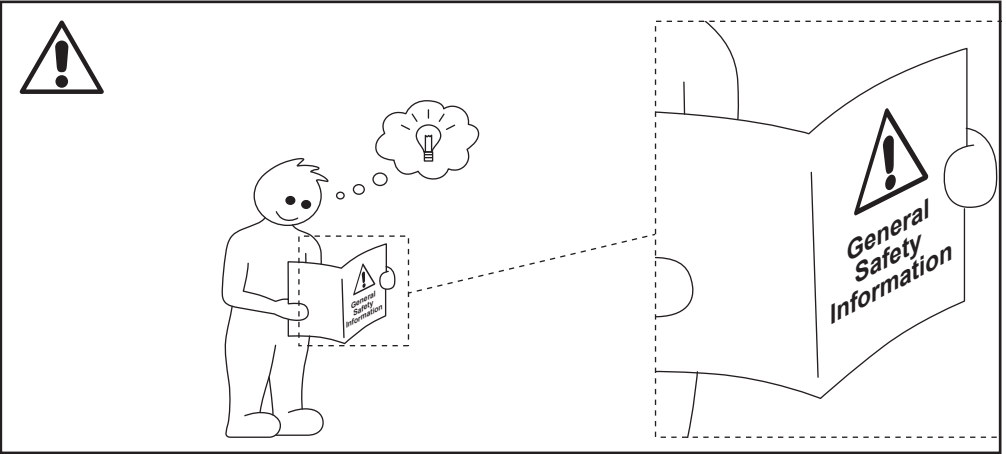

Montage/ Installation Vidula

DC 12 V / 12 W/m

Nr. 7061223 / 24 / 94 / 95

1 Alternative Montage mit Schrauben: s. Seite 11
Alternative installation with screws: see page 11

2

3

4

5