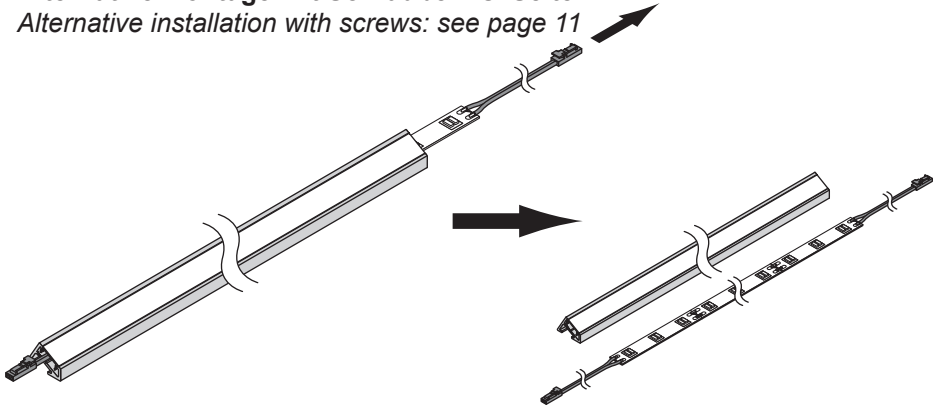

Montage/ Installation Vidula

DC 12 V / 12 W/m

Nr. 7061223 / 24 / 94 / 95

1 Alternative Montage mit Schrauben: s. Seite 11
Alternative installation with screws: see page 11

2

3

4

5