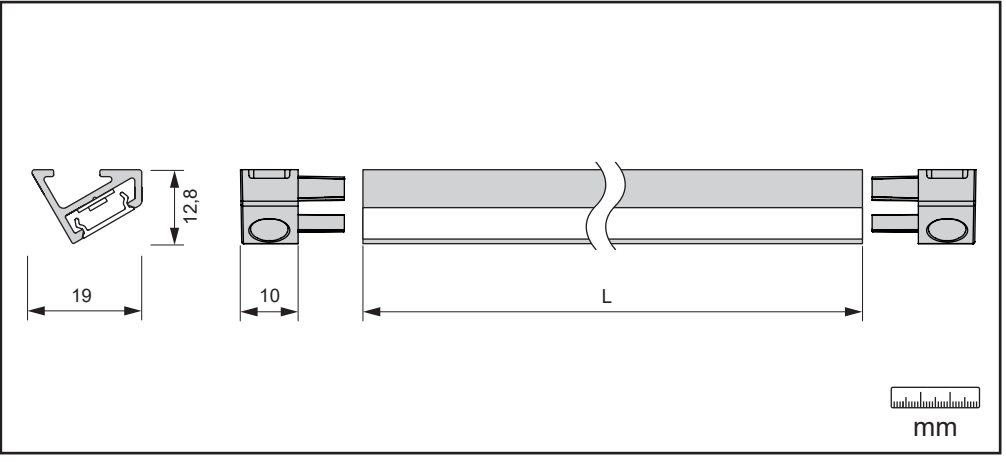

Montage/ Installation Vidula

DC 12 V / 12 W/m

Nr. 7061223 / 24 / 94 / 95

1 Alternative Montage mit Schrauben: s. Seite 11
Alternative installation with screws: see page 11

2

3

4

5