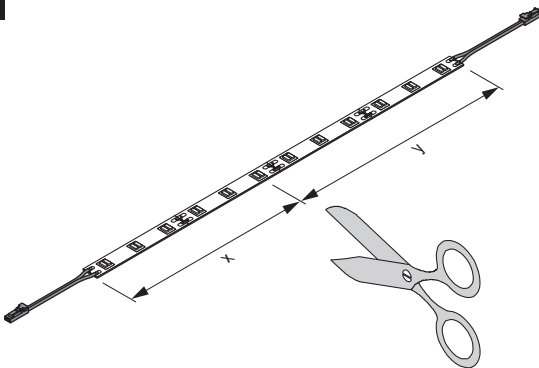

Montage/ Installation Vidula

DC 12 V / 12 W/m

Nr. 7061223 / 24 / 94 / 95

1 Alternative Montage mit Schrauben: s. Seite 11
Alternative installation with screws: see page 11

2

3

4

5