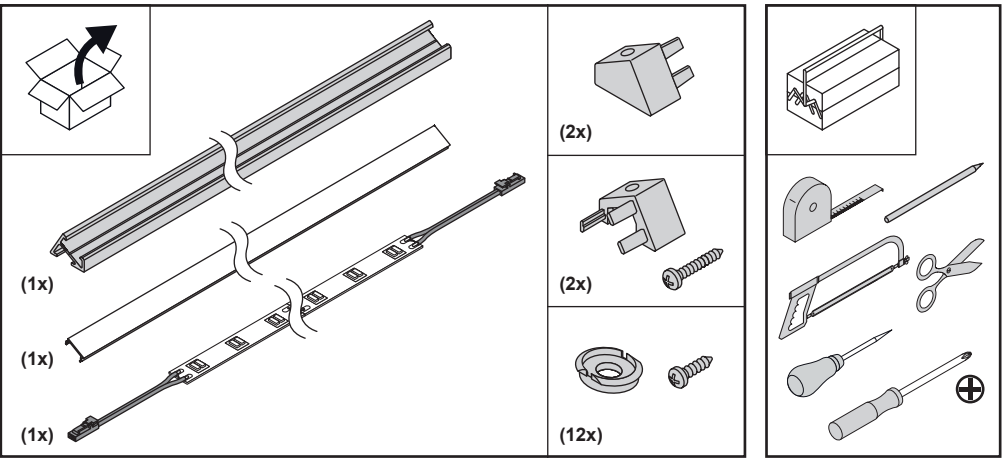

Montage/ Installation Vidula

DC 12 V / 12 W/m

Nr. 7061223 / 24 / 94 / 95

1 Alternative Montage mit Schrauben: s. Seite 11
Alternative installation with screws: see page 11

2

3

4

5