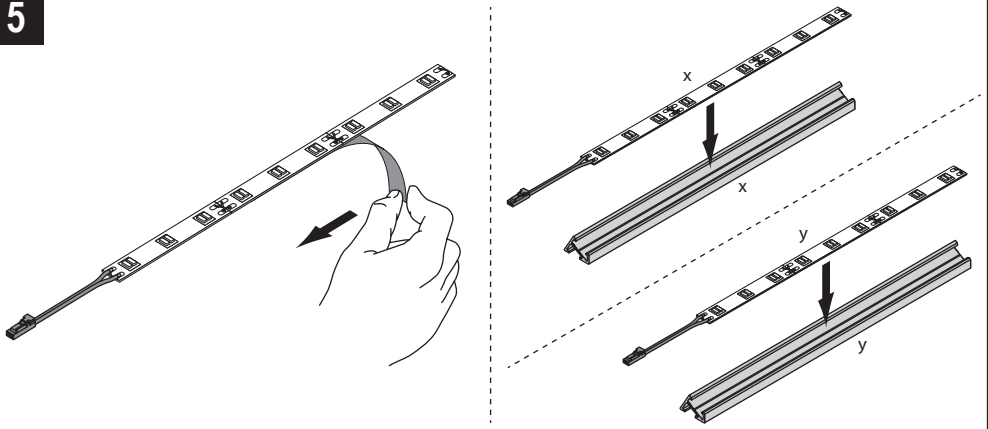

Montage/ Installation Vidula

DC 12 V / 12 W/m

Nr. 7061223 / 24 / 94 / 95

1 Alternative Montage mit Schrauben: s. Seite 11
Alternative installation with screws: see page 11

2

3

4

5