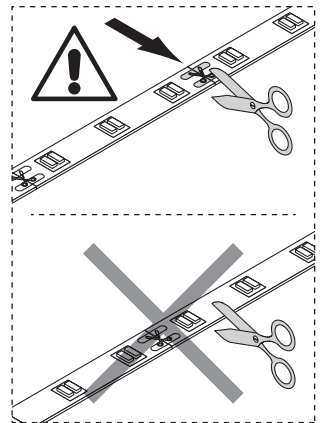

Montage/ Installation Vidula

DC 12 V / 12 W/m

Nr. 7061223 / 24 / 94 / 95

1 Alternative Montage mit Schrauben: s. Seite 11
Alternative installation with screws: see page 11

2

3

4

5