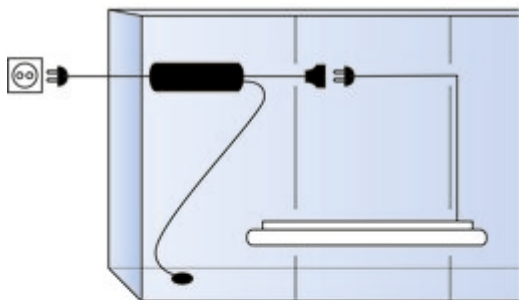

Sensor 1

Productnummer: 7051026

Configuratie: zwart

Configuratie-opties

7051026 | zwart

✓ Schakelaar

✓ 3.000 mm

Contactloze lichtschakelaar.

— max. vermogen 575 watt

— een eenvoudige korte beweging (max. 150 mm) activeert alle aangesloten lampen

— 3000 mm netsnoer met vlakke eurostekker

— 500 mm verbinding sleiding met vlakke eurokoppeling wit

— 2000 mm sensorleiding met sensor

[meer info...](#)

Technische gegevens

Type artikel	Schakelaar	Lengte van de toevoerleiding (primair)	3.000 mm
Monteren/bevestigen	opbouwmontage	Type secundaire lijn/schakellijn	met Euro-koppeling
Opmerking	een eenvoudige korte beweging (max. 150 mm) activeert alle aangesloten lampen	Lengte sensorkabel	2.000 mm
Lengte aansluitkabel (secundair)	500 mm	Max. aangesloten belasting	575 watt
Vorm	hoekig		