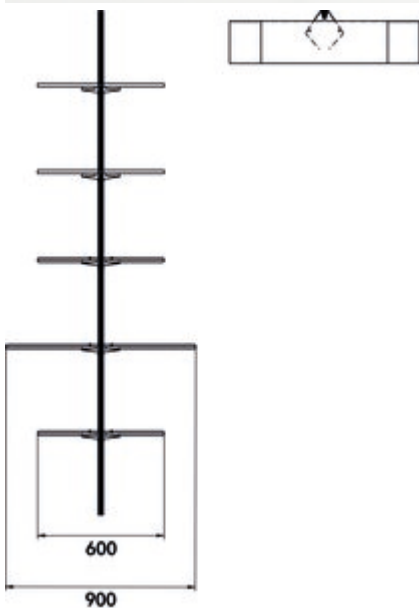

transFORM Blechboden Set

Produktnummer: 8041233
 Konfiguration: 900 x 200 mm (B x T)

Konfigurationsoptionen

- 8041232 | 600 x 200 mm (B x T)
- 8041233 | 900 x 200 mm (B x T)

- ✓ Regalsystem
- ✓ eckig

Schwarz matt, pulverbeschichtet.

- Tragkraft ca. 50 kg/qm
- bei Blechbodenbreite 900mm werden zwei Grundprofile benötigt

Set bestehend aus:

- Blechablageboden
- Halterset

[weitere Infos...](#)

Technische Daten

| | | | |
|-------------------------|---|------------------------------|-------------------------------|
| Artikeltyp | Regalsystem | Form | eckig |
| Breite | 900 mm | Einsatz- & Anwendungsbereich | Innen |
| Oberfläche/Beschichtung | pulverbeschichtet | Tragkraft | ca. 50 kg/qm |
| Hinweis | bei Blechbodenbreite 900mm werden zwei Grundprofile | Bestehend aus | Blechablageboden Halterset |