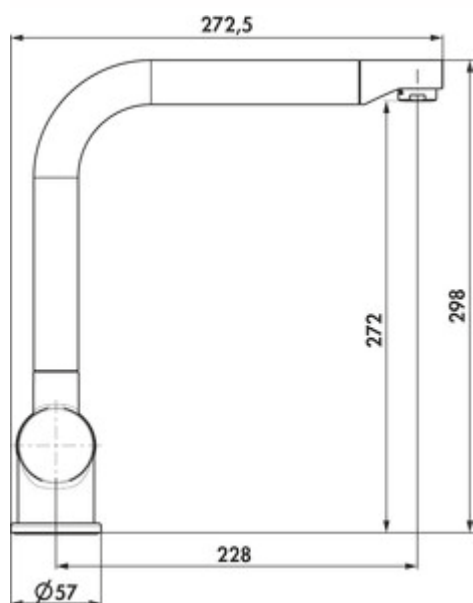

LINEA Drive 1

Productnummer: 5011059

Configuratie: zwart mat, hoogdruk

Configuratie-opties

5011058 | zwart mat, laagdruk

5011059 | zwart mat, hoogdruk

5011060 | chroom, hoogdruk

5011061 | roestvrij staalkleurig, hoogdruk

5011062 | chroom, laagdruk

5011063 | roestvrij staalkleurig, laagdruk

- ✓ Gootsteenkraan
- ✓ hoogdruk
- ✓ met zwenkbare uitloop

Eengreepsmengkraan. Met zwenkbare uitloop, zijdelingse hendel en keramisch binnenwerk.

— zwenkbereik 360°

— boor Ø 35 mm

— komt overeen met de Duitse en Europese drinkwaterverordening/richtlijn

[meer info...](#)

Technische gegevens

Type artikel	Gootsteenkraan	Draaibare uitloop	360°
Merk	LINEA	Type fitting	Eengreepsmengkraan
Aantal handgrepen	1	Bedrijfsdruk	hoogdruk
Totale installatiehoogte	298 mm	Breed	57 mm
Bereik	228 mm	Materiaal	messing roestvrij staal
uitloop	met zwenkbare uitloop	Oppervlak/coating	poedergecoat
Afvoerhoogte	272 mm	Draaibare handgreep	0 °
Bedrijfsmodus	Hefboom	Aantal kraangaten	1
Boordiameter	35 mm	Temperatuurbegrenzer/ brandbeveiliging	beschermingsinrichting tegen brandwonden
positie hendel	zijdelingse hendel	Minimale afstand muur tot middelste kraangat	0 mm
Patroon met keramische afdichtingsschijven	Ja	Max. Debiet bij 3 bar	9,6 l/min