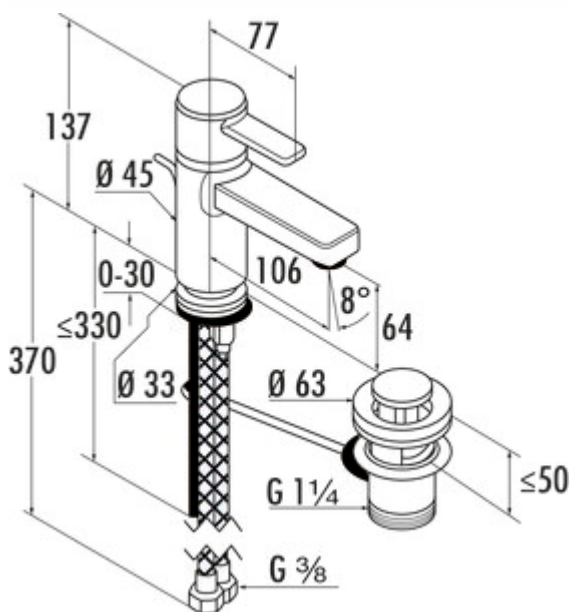

Kludi Zenta Bad

Produktnummer: 5023080
 Konfiguration: chrom, Hochdruck

Konfigurationsoptionen

5023080 | chrom, Hochdruck

✓ Waschtischarmatur

✓ Hochdruck

Einhebelmischer. Mit Zugstangen-Ablaufgarnitur 1¼", Keramikkartusche und beweglichem Strahlregler s-Pointer.

— Bohr-Ø 33 mm

[weitere Infos...](#)

Technische Daten

Artikeltyp	Waschtischarmatur	Armaturenart	Einhebelmischer
Marke	Kludi	Betriebsdruck	Hochdruck
Anzahl Griffe	1	Breite	45 mm
Aufbauhöhe gesamt	137 mm	Garnitur	Mit Zugstangen-Ablaufgarnitur 1¼"
Ausladung	106 mm	Arbeitsplattenstärke	30 mm
Auslaufhöhe	64 mm	Hahnlochanzahl	1
Bedienungsart	Hebel	Strahlregler beweglich	Ja
Bohrdurchmesser	33 mm	Neigungswinkel Strahlregler	8 °
Griffposition	oben	Schlauchgewinde	3/8"
Hebellänge	77 mm	Max. Durchflussmenge bei 3 bar	7 l/min
Kartusche mit keramischen Dichtscheiben	Ja		

Zubehör

5031020	Unterlegscheibe, Zubehör, weiß
5031005	Schmutzfilter Ecco 1, 3/8", chrom