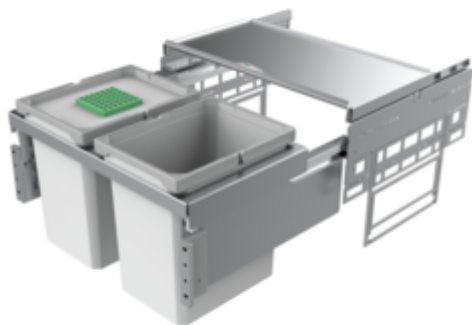

## Cox<sup>®</sup> Base 360 K/600-2

Productnummer: 8012403

Configuratie: met biologisch deksel, lichtgrijs, H 360 mm

### Configuratie-opties

8012402 | zonder biologisch deksel, lichtgrijs, H 360 mm

8012403 | met biologisch deksel, lichtgrijs, H 360 mm

8013402 | zonder biologisch deksel, antraciet, H 360 mm

8013403 | met biologisch deksel, antraciet, H 360 mm

✓ Frontuittreksystemen

✓ volledig uittrekbaar

✓ 31 l

Met uittrekbaar compleet deksel.

— diepte van de geleidingrail 470 mm

— afvalvolume 31 (2 x 15,5) l

— techniek: volledig uittrekbaar

— montage: kastwand en frontpaneel

### Technische gegevens

Type artikel	Systeem voor afvalinzameling	Geleiderail diepte	470 mm
Hoogte	360 mm	Totaal volume	31 l
Breed	600 mm	Volume/inhoud container 1	15,5 l
Kastbreedte	600 mm	Volume/inhoud container 2	15,5 l
Monteren/bevestigen	kastwand frontpaneel	Vorm	hoekig
Materiaal container	kunststof	Zacht sluiten	Ja
Kleur totale dekking	zilver	Kleurengids	zilver
Kleur deksel	lichtgrijs/groen	Kleur frame	grijs
Intrekbare totaalafdekking	Ja	Volume/inhoud container	15,5/15,5
Omslag	Ja	Biodeksel emmerafmetingen	15,5 l
Type hoes	Volledig deksel	Installatie diepte	320 mm
Aantal containers	2	Biologisch deksel	Ja
Technologie openen	volledig uittrekbaar	Vergrendelmechanisme	Met demper
Type afvalverzamelaar	Frontuittreksystemen		