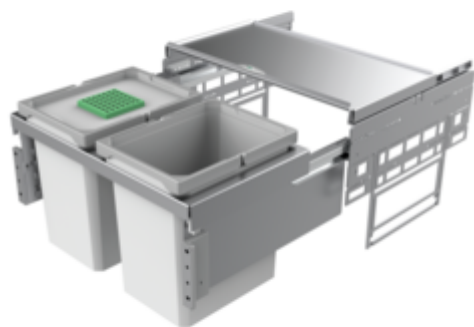

Cox[®] Base 360 K/600-2

Productnummer: 8012403

Configuratie: met biologisch deksel, lichtgrijs, H 360 mm

Configuratie-opties

8012402 | zonder biologisch deksel, lichtgrijs, H 360 mm

8012403 | met biologisch deksel, lichtgrijs, H 360 mm

8013402 | zonder biologisch deksel, antraciet, H 360 mm

8013403 | met biologisch deksel, antraciet, H 360 mm

✓ Frontuittreksystemen

✓ volledig uittrekbaar

✓ 31 l

Met uittrekbaar compleet deksel.

— diepte van de geleidingrail 470 mm

— afvalvolume 31 (2 x 15,5) liter

— techniek: volledig uittrekbaar

— montage: kastwand en frontpaneel

— met softintreksysteem en demping

— inbouwdiepte 320 mm

[meer info...](#)

Technische gegevens

Type artikel	Systeem voor afvalinzameling	Geleiderail diepte	470 mm
Breed	600 mm	Totaal volume	31 l
Kastbreedte	600 mm	Volume/inhoud container 1	15,5 l
Monteren/bevestigen	kastwand frontpaneel	Volume/inhoud container 2	15,5 l
Materiaal container	kunststof	Vorm	hoekig
Kleur totale dekking	zilver	Zacht sluiten	Ja
Kleur deksel	lichtgrijs/groen	Kleurengids	zilver
Intrekbare totaalafdekking	Ja	Kleur frame	grijs
Omslag	Ja	Volume/inhoud container	15,5/15,5
Type hoes	Volledig deksel	Biodeksel emmerafmetingen	15,5 l
Aantal containers	2	Installatie diepte	320 mm
Technologie openen	volledig uittrekbaar	Biologisch deksel	Ja
Type afvalverzamelaar	Frontuittreksystemen	Vergrendelmechanisme	Met demper
CE-markering op het product	Nee		

Accessoires

8012344	Biologisch deksel, Toebehoren, lichtgrijs, voor 10/ 12/ 15,5 liter
---------	--------------------------------------------------------------------

Onderdelen

8012334	Cox [®] systeembakje, Enkele emmer, lichtgrijs, 15,5 liter
---------	---------------------------------------------------------------------