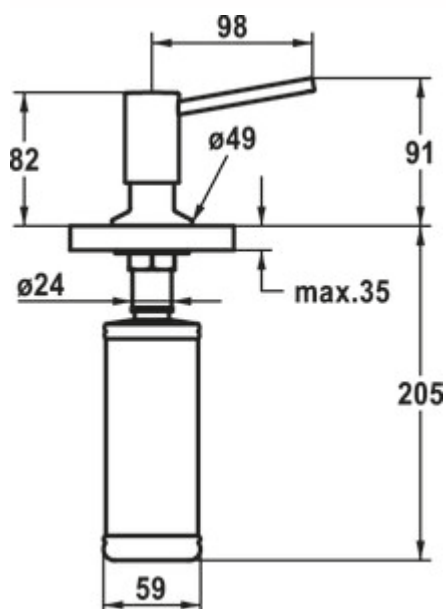

KWC Spülmittelspender Basic

Produktnummer: 5022217

Konfiguration: schwarz matt

Konfigurationsoptionen

5022216 | chrom

5022217 | schwarz matt

5022218 | edelstahlfinish

✓ Spülmittelspender

✓ 0,32 l

✓ KWC

Spülmittelspender. Inhalt 320 ml. Befüllung von oben.

— Bohr-Ø 26 mm

[weitere Infos...](#)

Technische Daten

Artikeltyp	Spülmittelspender	Bohrdurchmesser	26 mm
Marke	KWC	Breite	49 mm
Anzahl Griffe	1	Material	Messing
Aufbauhöhe gesamt	91 mm	Volumen/Inhalt	0,32 l
Ausladung	98 mm	Befüllung von oben	Ja