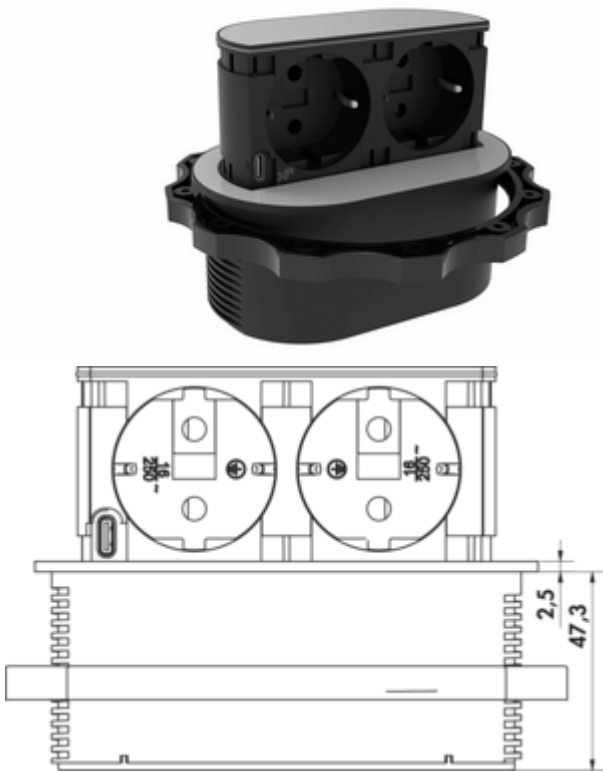

Piccolino

Produktnummer: 7053210
Konfiguration: Blende Edelstahl

Konfigurationsoptionen

7053210 | Blende Edelstahl
7053211 | Blende schwarz matt
7053223 | Blende gunmetal
7053224 | Blende kupferfarbig

- ✓ Versenkbares Steckdosenelement
- ✓ 2 x Schukosteckdose
- ✓ USB-C 30 W

Steckdosenelement. Versenkbar. Mit 2 Schukosteckdosen, 1x USB Charger Typ C, 30 Watt. Für den Einbau in Arbeitsplatten.

- Material Kunststoff, schwarz
- Blende Edelstahl oder schwarz matt
- 1 x USB Charger Typ C, 5 VDC, I/A/I out: 1100 mA
- 2000 mm Netzanschlussleitung mit Schukostecker
- Bohr-Ø ca. 68 mm
- für Plattenstärke ab 16 mm, Fixierung über Schraubring
- Kabelauslass unten

[weitere Infos...](#)

Technische Daten

Artikeltyp	Steckdosenelement	Farbe Blende	Edelstahl
Höhe	47,50 mm	Farbe Steckdose	schwarz
Breite	67,80 mm	Höhe ausgefahren	48,5 mm
Bohrdurchmesser	68 mm	Kabelauslass	Kabelauslass unten
Material	Kunststoff	Ausführung Steckdosen	2 x Schukosteckdose
Montage/Befestigung	Einbaumontage in die Arbeitsplatte	flächenbündig einbaubar	Ja
Hinweis	kann nachgerüstet werden	Anzahl USB-Ports	1
Arbeitsplattenstärke	ab 16 mm	USB-Typ	USB-C
Netzspannung	230 V/16 A	Art des Steckdosenelements	Vsenkbares Steckdosenelement
Zertifizierung	CE	Nennstrom	16 A
Schutzart	IP44	Anzahl Steckdosen (gesamt)	2
Einbautiefe	48 mm	Öffnungsmechanismus	Push-to-Open
Netzstecker lose beigelegt	Ja	Ausführung USB	1 x USB Charger Typ A, 5 VDC, I/A/I out: 1000 mA
Länge der Zuleitung (primär)	2.000 mm		

Zubehör

7053168 Lochsäge, Ø 68 mm, für Piccolino

Empfehlungen

7053168 Lochsäge, Ø 68 mm, für Piccolino