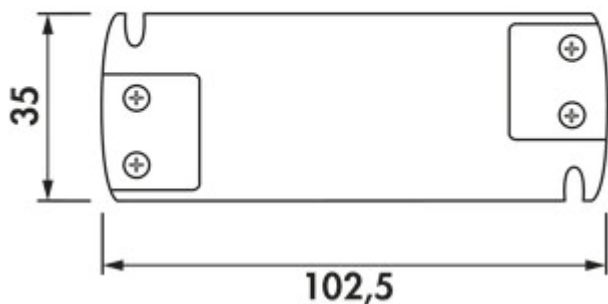

### Configuratie-opties

7062211 | wit

- ✓ 15 watt
- ✓ Armatuur sleuven: 9
- ✓ 2.000 mm
- 15 watt, 12 VDC
- met 9-voudige verdeler
- 2000 mm netsnoer
- aansluitwaarden van de afzonderlijke lampen moeten in acht genomen worden (watt)

### Technische gegevens

Type artikel	Converter	Vervangbare verlichting	Nee
Breed	102,5 mm	Transformator/omvormer vereist	Ja
Opmerking	aansluitwaarden (watt) van de afzonderlijke lampen moeten in acht genomen worden	Lengte van de toevoering (primair)	2.000 mm
Stroom	15 watt	Armatuur sleuven	9
Vorm	hoekig		