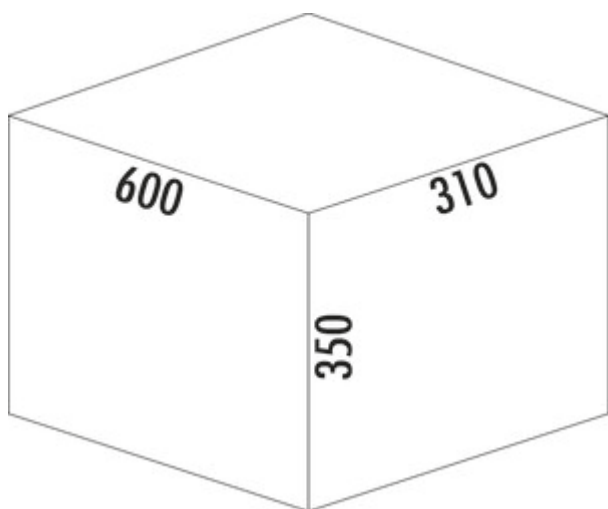

## Cox Stand-UP<sup>®</sup> 350 K/600-3

Numéro de produit: 8013420

Configuration: anthracite, H 350 mm

### Options de configuration

8013420 | anthracite, H 350 mm

✓ Dispositifs d'extraction existants

✓ 30,5 l

✓ Nombre de récipients: 3

Pour le montage sur des sorties existantes d'une profondeur nominale raccourcie de 400 mm. Le système de poubelles Cox<sup>®</sup>-Stand-UP<sup>®</sup>, d'une largeur de 600 mm est livré avec un couvercle complet fixe. Ainsi, outre le système de poubelles, vous gagnez encore de l'espace de rangement pratique supplémentaire.

— hauteur maximale de châssis (dimension du fond du tiroir jusqu'au bord supérieur du châssis) 245 mm

— profondeur minimale d'encastrement (Dimension intérieure du tiroir) 310 mm

— volume de déchets 30,5 (2 x 7,5/1 x 15,5) litres

— hauteur du seau 326 mm

[plus d'infos...](#)